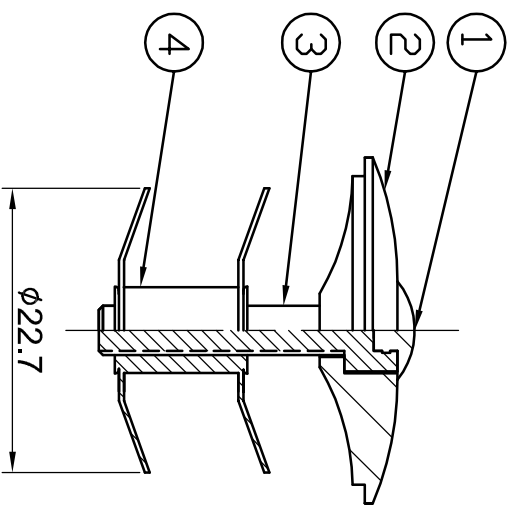

1"

1 1/8"

規格 SPECIFICATION	② 鋁頂 TOP CAP	④ 太陽花片 STAR NUT
1 "	L5001	L1151
1 1/8"	L5101	L1152

4	太陽花片	STAR NUT		K7	1PCS
3	M6X1.0X30L 螺絲	BLOT	L1002	SCM	1PCS
2	鋁頂	TOP CAP		AL6061	1PCS
1	塑膠塞	PLASTIC PLUG	L1101	Rubber	1PCS
NO	零件名稱 (Item Name)		零件料號 (Item No)	材質 (Material)	數量 (Qty)

PT-1701

△3					
△2					
△1	圖面重整		林美紅	981015	
編號 NO	原有尺寸	修改尺寸	更改者 BY	日期 DATE	

繪圖DRAWN BY		日期 DATE		校對 CHECKED BY	
劉謙慧		980402			
設計DESIGNED BY		日期 DATE			

名稱

鎖緊器組

圖號

單位

mm