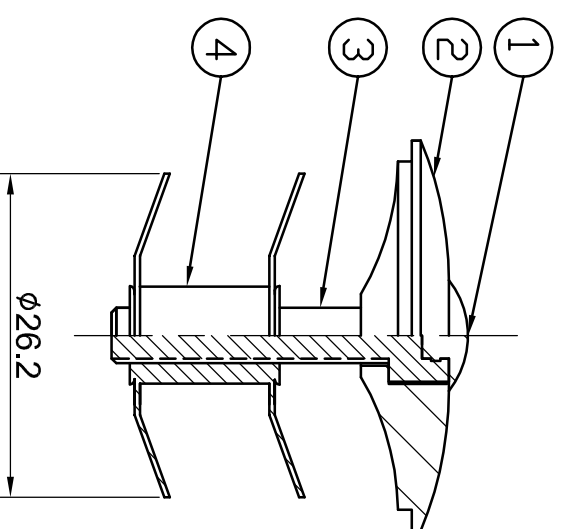

1"

1 1/8"

規格 SPECIFICATION	② 鋁頂 TOP CAP	④ 太陽花片 STAR NUT
1 "	L5001	L1151
1 1/8"	L5101	L1152

4	太陽花片	STAR NUT		K7	1PCS
3	M6X1.0X30L 螺絲	BLOT	L1002	SCM	1PCS
2	鋁頂	TOP CAP		AL6061	1PCS
1	塑膠塞	PLASTIC PLUG	L1101	Rubber	1PCS
NO	零件名稱 (Item Name)		零件料號 (Item No)	材質 (Material)	數量 (Qty)

PT-1701

△3					
△2					
△1	圖面重整		林美紅	981015	
編號 NO	原有尺寸	修改尺寸	更改者 BY	日期 DATE	

繪圖DRAWN BY		日期 DATE		校對 CHECKED BY	
劉謙慧		980402			
設計DESIGNED BY		日期 DATE			

名稱

鎖緊器組

圖號

單位

mm