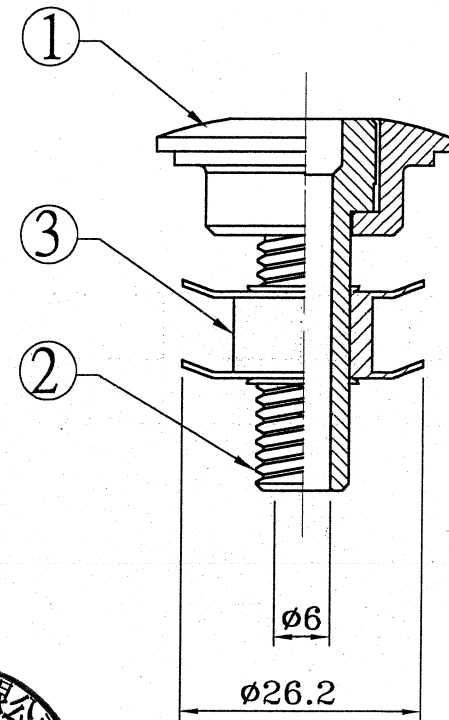

9				
8				
7				
6				
5				
4				
3	1 1/8" 太陽花片組	L1153	K7	1SET
2	內六角中空螺絲(M10X1.25X30L)	L1066	SCM	1PCS
1	1 1/8" 鋁頂	L5106	AL6061	1PCS
NO	零件名稱	零件料號	材質	數量

③					PT-1714			名稱	鎖緊器組	
②					繪圖DRAWN BY	日期 DATE	校對 CHKED BY 陳勝松			
①	圖面重整		林美紅	981224	林美紅	981026		圖號		
編號 NO	原有尺寸	修改尺寸	更改者 BY	日期 DATE	設計DESIGNED BY	日期 DATE	單位		mm	
PRESTINE								元城工業有限公司		比例 SCALE