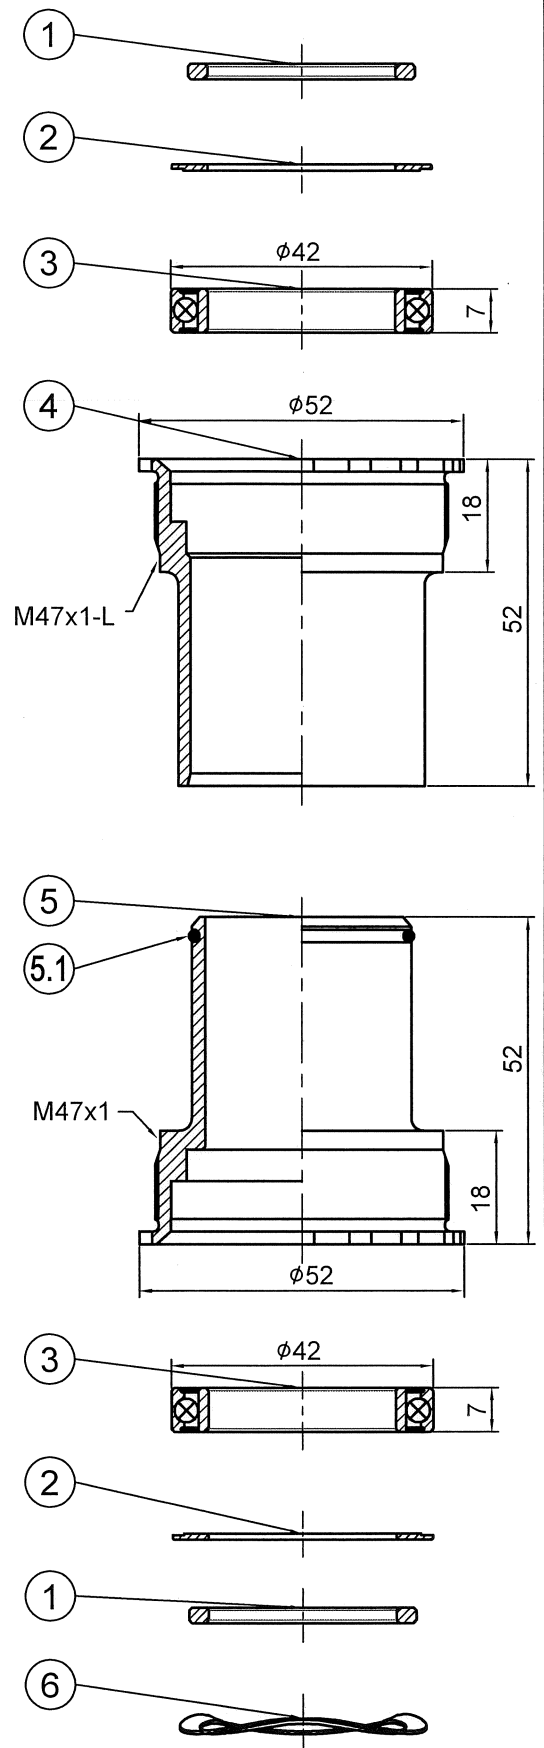

註:H2305華司，不須組立，出貨須附3PCS

型號 (Model No)	零件料號 (Item No)	材質 (Material)
③ PT-6642	R433	SUJ2
PT-6642CB	R433A	Ceramic

NO	零件名稱 (Item Name)	零件料號 (Item No)	材質 (Material)	數量 (Qty)
1	36.5x30x2.5 鋁華司	WASHER	B622	AL6061 2PCS
2	鋁墊圈(φ41.7xφ30x1.0)	SPACER	B664	AL6061 2PCS
3	6806培林	BEARING		2PCS
4	6642 反牙碗	CUP	B293	AL6061 1PCS
5	6642 正牙碗	CUP	B292	AL6061 1PCS
5.1	O型圈	O-RING	A255	Rubber 1PCS
6	彈簧墊片	SPRING WASHER	H2211	K7 1PCS
7	(出貨必須附件) ※白鐵墊圈(40x30x0.5)	SPACER	H2305	SUS304 3PCS
	附BB說明書	B-52		1PCS

PT-6642(CB)				名稱
④				
③			繪圖 DRAWN BY	日期 DATE
②			李明家	1110217
①			設計 DESIGNED BY	陳勝松
編號 NO	原有資料	修改資料	更改者 BY	DATE
				11.2.17
PRESTINE				元城工業有限公司
				圖號
				單位
				mm
				比例 SCALE
				1:1