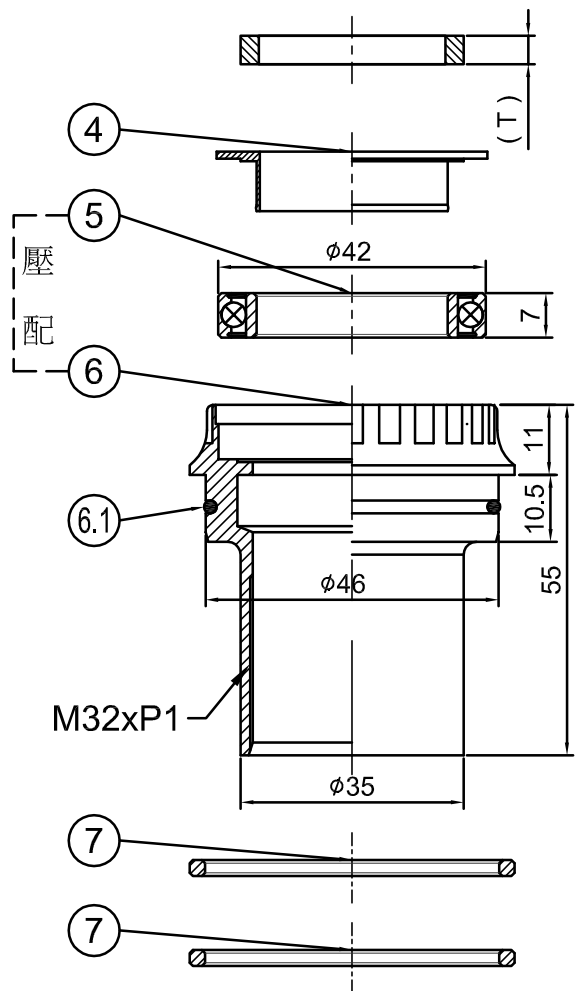

● Road_68/73L

● Road Wide_73L

型號 (Model No)	零件料號 (Item No)	材質 (Material)
5 PT-6637AD	R433	SUJ2
PT-6637ADCB	R433A	Ceramic

NO	零件名稱 (Item Name)	零件料號 (Item No)	材質 (Material)	數量 (Qty)
* 1	鋁墊圈(φ35xφ29.1x5.5) SPACER	B650-055	AL6061	1PCS
* 2	鋁墊圈(φ35xφ29.1x2.5) SPACER	B650-025	AL6061	1PCS
* 3	鋁墊圈(φ35xφ29.1x3.0) SPACER	B650-030	AL6061	1PCS
* 4	29尼龍襯套 BUSHING	B659	Nylon	2PCS
5	6806培林 BEARING			2PCS
* 6	6637PST 右碗 CUP	B284R	AL6061	1PCS
6.1	O型圈 O-RING	A284	Rubber	2PCS
7	鋁墊圈(φ51xφ46.2x2.5) SPACER	B632	AL6061	2PCS
* 8	6637AD 左碗 CUP	B287L	AL6061	1PCS
	附BB說明書	B-55		1PCS

<table border="1"> <tr> <td>4</td> <td></td> <td></td> <td></td> <td></td> <td colspan="2">PT-6637AD(ADCB)</td> <td rowspan="2">名稱</td> <td></td> </tr> <tr> <td>3</td> <td></td> <td></td> <td></td> <td></td> <td>繪圖DRAWN BY</td> <td>日期 DATE</td> <td rowspan="2">校對 CHECKED BY</td> <td></td> </tr> <tr> <td>2</td> <td></td> <td></td> <td></td> <td></td> <td>林美紅</td> <td>1091007</td> <td rowspan="2">圖號</td> <td></td> </tr> <tr> <td>1</td> <td></td> <td></td> <td></td> <td></td> <td>設計DESIGNED BY</td> <td>日期 DATE</td> <td rowspan="2">單位</td> <td>mm</td> </tr> <tr> <td>編號 NO</td> <td>原有資料</td> <td>修改資料</td> <td>更改者 BY</td> <td>日期 DATE</td> <td></td> <td></td> <td>比例 SCALE</td> <td>1:1</td> </tr> </table>					4					PT-6637AD(ADCB)		名稱		3					繪圖DRAWN BY	日期 DATE	校對 CHECKED BY		2					林美紅	1091007	圖號		1					設計DESIGNED BY	日期 DATE	單位	mm	編號 NO	原有資料	修改資料	更改者 BY	日期 DATE			比例 SCALE	1:1	<p>PRESTINE 元城工業有限公司</p>			
4					PT-6637AD(ADCB)		名稱																																														
3					繪圖DRAWN BY	日期 DATE		校對 CHECKED BY																																													
2					林美紅	1091007	圖號																																														
1					設計DESIGNED BY	日期 DATE		單位	mm																																												
編號 NO	原有資料	修改資料	更改者 BY	日期 DATE			比例 SCALE		1:1																																												