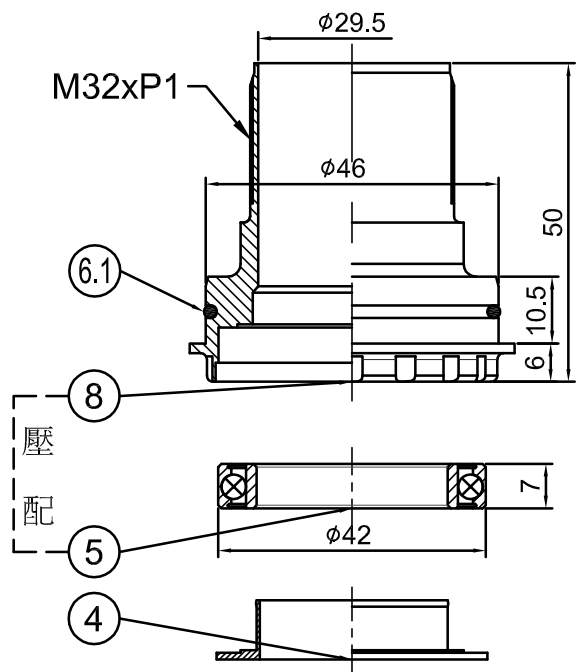

● Road_68/73L

● Road Wide_73L

型號 (Model No)	零件料號 (Item No)	材質 (Material)
5 PT-6637AD	R433	SUJ2
PT-6637ADCB	R433A	Ceramic

NO	零件名稱 (Item Name)	零件料號 (Item No)	材質 (Material)	數量 (Qty)
* 1	鋁墊圈(φ35xφ29.1x5.5) SPACER	B650-055	AL6061	1PCS
* 2	鋁墊圈(φ35xφ29.1x2.5) SPACER	B650-025	AL6061	1PCS
* 3	鋁墊圈(φ35xφ29.1x3.0) SPACER	B650-030	AL6061	1PCS
* 4	29尼龍襯套 BUSHING	B659	Nylon	2PCS
5	6806培林 BEARING			2PCS
* 6	6637PST 右碗 CUP	B284R	AL6061	1PCS
6.1	O型圈 O-RING	A284	Rubber	2PCS
7	鋁墊圈(φ51xφ46.2x2.5) SPACER	B632	AL6061	2PCS
* 8	6637AD 左碗 CUP	B287L	AL6061	1PCS
	附BB說明書	B-55		1PCS

<table border="1"> <tr> <td>4</td> <td></td> <td></td> <td></td> <td></td> <td colspan="2">PT-6637AD(ADCB)</td> <td rowspan="2">名稱</td> <td></td> </tr> <tr> <td>3</td> <td></td> <td></td> <td></td> <td></td> <td>繪圖DRAWN BY</td> <td>日期 DATE</td> <td rowspan="2">校對 CHECKED BY</td> <td></td> </tr> <tr> <td>2</td> <td></td> <td></td> <td></td> <td></td> <td>林美紅</td> <td>1091007</td> <td rowspan="2">圖號</td> <td></td> </tr> <tr> <td>1</td> <td></td> <td></td> <td></td> <td></td> <td>設計DESIGNED BY</td> <td>日期 DATE</td> <td rowspan="2">單位</td> <td>mm</td> </tr> <tr> <td>編號 NO</td> <td>原有資料</td> <td>修改資料</td> <td>更改者 BY</td> <td>日期 DATE</td> <td></td> <td></td> <td>比例 SCALE</td> <td>1:1</td> </tr> </table>					4					PT-6637AD(ADCB)		名稱		3					繪圖DRAWN BY	日期 DATE	校對 CHECKED BY		2					林美紅	1091007	圖號		1					設計DESIGNED BY	日期 DATE	單位	mm	編號 NO	原有資料	修改資料	更改者 BY	日期 DATE			比例 SCALE	1:1	<p>PRESTINE 元城工業有限公司</p>			
4					PT-6637AD(ADCB)		名稱																																														
3					繪圖DRAWN BY	日期 DATE		校對 CHECKED BY																																													
2					林美紅	1091007	圖號																																														
1					設計DESIGNED BY	日期 DATE		單位	mm																																												
編號 NO	原有資料	修改資料	更改者 BY	日期 DATE			比例 SCALE		1:1																																												