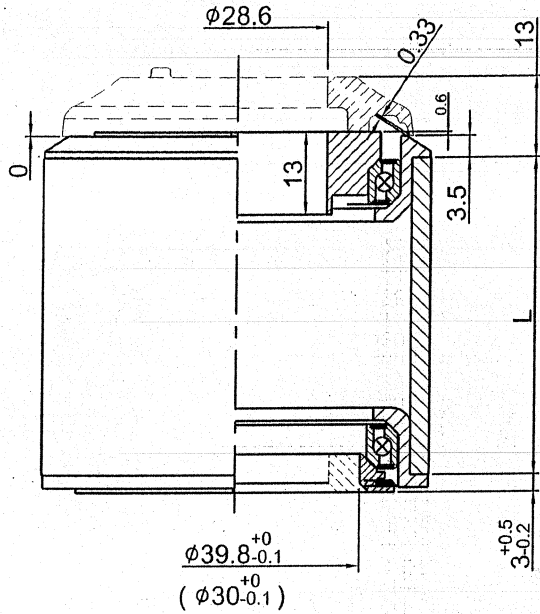

ZOOM 信隆 專用

客供品

Stack Hight=13+3=16±0.5

型號 (Model No)	零件料號 (Item No)	$\phi D^{+0}_{-0.1}$
PT-1864C-1-078	H6430-1	$\phi 39.8^{+0}_{-0.1}$
PT-1864C-2-078	H6430-2	$\phi 30.0^{+0}_{-0.1}$

NO	零件名稱 (Item Name)		零件料號 (Item No)	材質 (Material)	數量 (Qty)
	客供上蓋 (穿線)	TOP COVER			
* 1	束環 (穿線)上8.7用	COMPRESSION RING	H2872B	Nylon	1PCS
2	軸承 (52X42X45x7)	SEALED BEARING	R457B	SUJ-2	2PCS
* 3	56鋁軸承上碗	UPPER CUP	078-H4627	AL6061	1PCS
* 4	56鋁軸承下碗	LOWER CUP	H5527	AL6061	1PCS
5	防水圈	SEAL	A277	Rubber	1PCS
6	1.5"鋁下塞	CROWN RACE		AL7075	1PCS

				PT-1864C-078 ZOOM		名稱	
編號 NO		原有資料	修改資料	更改者 BY	日期 DATE	校對 CHECKED BY	圖號
						林美紅 1090428	
						109.5.8	單位 mm
PRESTINE				元城工業有限公司		比例 SCALE 1:1	