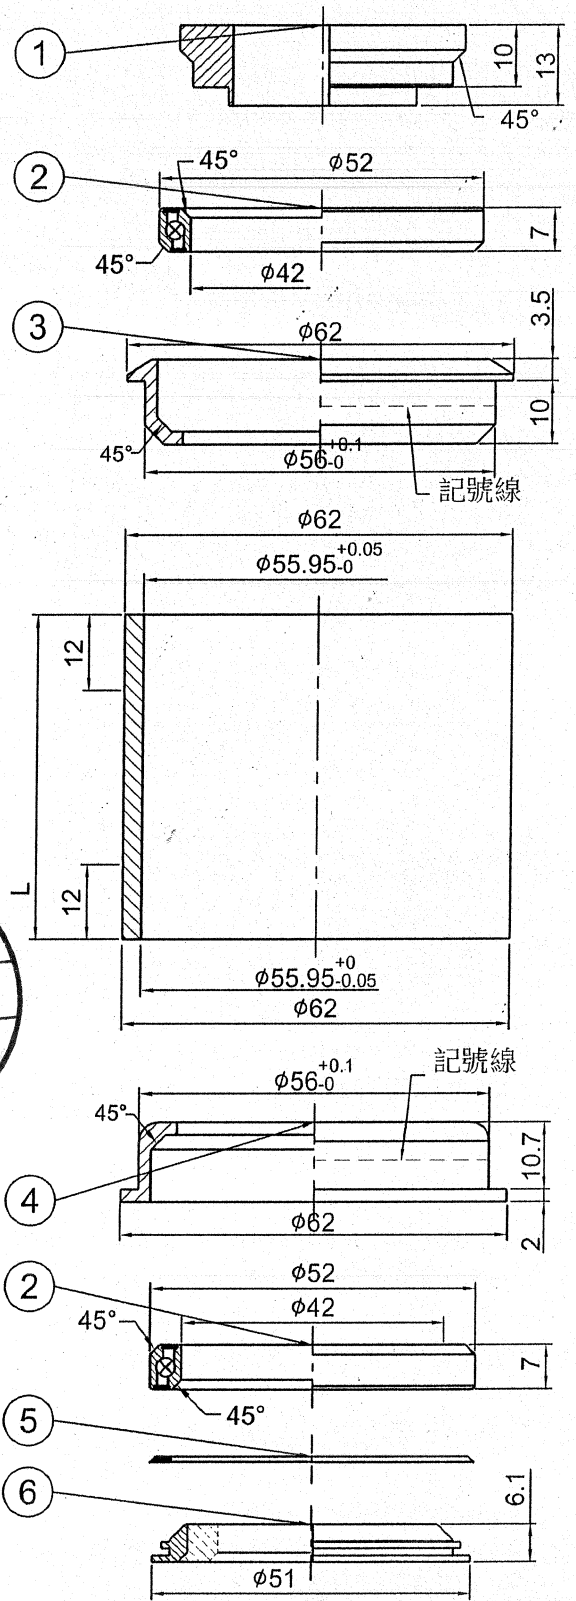

ZOOM 信隆 專用

客供品

Stack Hight=13+3=16±0.5

型號 (Model No)	零件料號 (Item No)	$\phi D^{+0}_{-0.1}$
PT-1864C-1-078	H6430-1	$\phi 39.8^{+0}_{-0.1}$
PT-1864C-2-078	H6430-2	$\phi 30.0^{+0}_{-0.1}$

NO	零件名稱 (Item Name)		零件料號 (Item No)	材質 (Material)	數量 (Qty)
	客供上蓋 (穿線)	TOP COVER			
* 1	束環 (穿線)上8.7用	COMPRESSION RING	H2872B	Nylon	1PCS
2	軸承 (52X42X45x7)	SEALED BEARING	R457B	SUJ-2	2PCS
* 3	56鋁軸承上碗	UPPER CUP	078-H4627	AL6061	1PCS
* 4	56鋁軸承下碗	LOWER CUP	H5527	AL6061	1PCS
5	防水圈	SEAL	A277	Rubber	1PCS
6	1.5"鋁下塞	CROWN RACE		AL7075	1PCS

				PT-1864C-078 ZOOM		名稱	
編號 NO		原有資料	修改資料	更改者 BY	日期 DATE	校對 CHECKED BY	圖號
						林美紅 1090428	
						109.5.8	單位 mm
PRESTINE				元城工業有限公司		比例 SCALE 1:1	