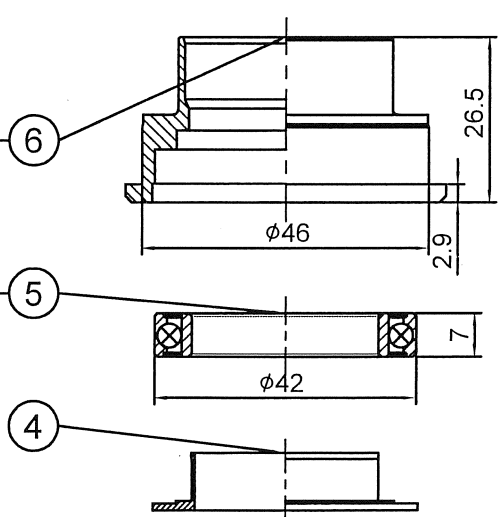

ROAD_86.5L

Road Wide_86.5L

MTB

型號 (Model No)	零件料號 (Item No)	材質 (Material)
5 PT-6635U	R433	SUJ2
PT-6635UCB	R433A	Ceramic

NO	零件名稱 (Item Name)	零件料號 (Item No)	材質 (Material)	數量 (Qty)
1	鋁墊圈(φ35xφ29.1x4.5)	SPACER B650	AL6061	1PCS
2	鋁墊圈(φ35xφ29.1x2)	SPACER B653	AL6061	1PCS
3	鋁墊圈(φ35xφ29.1x1)	SPACER B650-010	AL6061	1PCS
4	29尼龍襯套	BUSHING B659	Nylon	2PCS
5	6806培林	BEARING		2PCS
*6	6635U 鋁碗	CUP B290	AL6061	2PCS
7	鋁墊圈(φ51xφ46.2x2.5)	SPACER B632	AL6061	1PCS
8	6638 中管	SHELL B584	AL6061	1PCS
8.1	O型圈	O-RING A297	Rubber	2PCS
	附BB說明書	B-42W		1PCS

				PT-6635U(UCB)		名稱	
4				DRAWN BY 日期 DATE		校對	
3				林美紅 1100114		CHCKED BY	
2				DESIGNED BY 日期 DATE		圖號	
1						單位	
NO	原有資料	修改資料	BY	DATE	110.1.15		mm
PRESTINE				元城工業有限公司			
						比例	1:1
						SCALE	