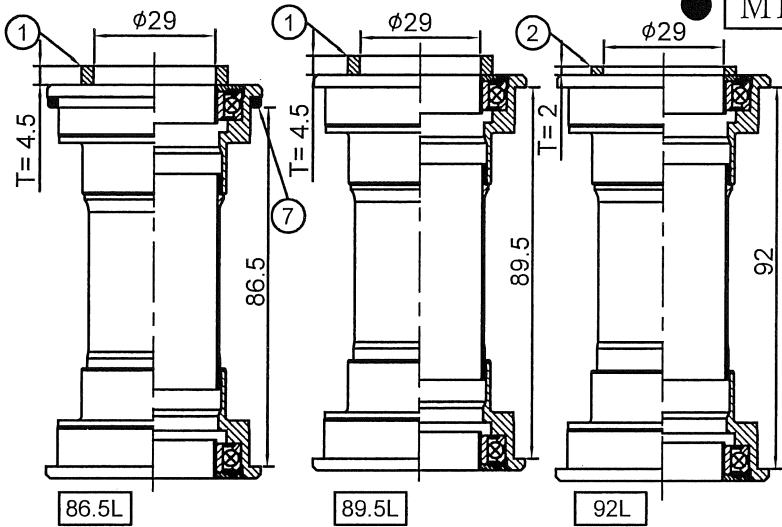

ROAD_86.5L

Road Wide_86.5L

MTB

型號 (Model No)	零件料號 (Item No)	材質 (Material)
5 PT-6635U	R433	SUJ2
PT-6635UCB	R433A	Ceramic

NO	零件名稱 (Item Name)	零件料號 (Item No)	材質 (Material)	數量 (Qty)
1	鋁墊圈(φ35xφ29.1x4.5)	SPACER B650	AL6061	1PCS
2	鋁墊圈(φ35xφ29.1x2)	SPACER B653	AL6061	1PCS
3	鋁墊圈(φ35xφ29.1x1)	SPACER B650-010	AL6061	1PCS
4	29尼龍襯套	BUSHING B659	Nylon	2PCS
5	6806培林	BEARING		2PCS
*6	6635U 鋁碗	CUP B290	AL6061	2PCS
7	鋁墊圈(φ51xφ46.2x2.5)	SPACER B632	AL6061	1PCS
8	6638 中管	SHELL B584	AL6061	1PCS
8.1	O型圈	O-RING A297	Rubber	2PCS
	附BB說明書	B-42W		1PCS

				PT-6635U(UCB)		名稱	
4				DRAWN BY 日期 DATE		校對	
3				林美紅 1100114		CHCKED BY	
2				DESIGNED BY 日期 DATE		圖號	
1						單位	
NO	原有資料	修改資料	BY	DATE	110.1.15		mm
PRESTINE				元城工業有限公司			
						比例	1:1
						SCALE	