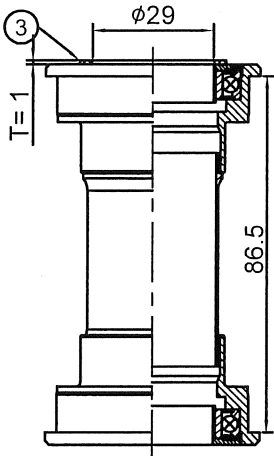

ROAD_86.5L

Road Wide_86.5L

MTB

型號 (Model No)	零件料號 (Item No)	材質 (Material)
5 PT-6635U	R433	SUJ2
PT-6635UCB	R433A	Ceramic

NO	零件名稱 (Item Name)	零件料號 (Item No)	材質 (Material)	數量 (Qty)
1	鋁墊圈(φ35xφ29.1x4.5)	SPACER B650	AL6061	1PCS
2	鋁墊圈(φ35xφ29.1x2)	SPACER B653	AL6061	1PCS
3	鋁墊圈(φ35xφ29.1x1)	SPACER B650-010	AL6061	1PCS
4	29尼龍襯套	BUSHING B659	Nylon	2PCS
5	6806培林	BEARING		2PCS
*6	6635U 鋁碗	CUP B290	AL6061	2PCS
7	鋁墊圈(φ51xφ46.2x2.5)	SPACER B632	AL6061	1PCS
8	6638 中管	SHELL B584	AL6061	1PCS
8.1	O型圈	O-RING A297	Rubber	2PCS
	附BB說明書	B-42W		1PCS

				PT-6635U(UCB)		名稱	
4				DRAWN BY 日期 DATE		校對	
3				林美紅 1100114		CHCKED BY	
2				DESIGNED BY 日期 DATE		圖號	
1						單位	
NO	原有資料	修改資料	BY	DATE	110.1.15		mm
PRESTINE				元城工業有限公司			
						比例	1:1
						SCALE	