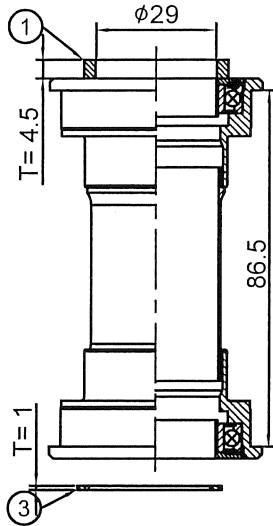

ROAD_86.5L

Road Wide_86.5L

MTB

型號 (Model No)	零件料號 (Item No)	材質 (Material)
5 PT-6635U	R433	SUJ2
PT-6635UCB	R433A	Ceramic

NO	零件名稱 (Item Name)	零件料號 (Item No)	材質 (Material)	數量 (Qty)
1	鋁墊圈(φ35xφ29.1x4.5)	SPACER B650	AL6061	1PCS
2	鋁墊圈(φ35xφ29.1x2)	SPACER B653	AL6061	1PCS
3	鋁墊圈(φ35xφ29.1x1)	SPACER B650-010	AL6061	1PCS
4	29尼龍襯套	BUSHING B659	Nylon	2PCS
5	6806培林	BEARING		2PCS
*6	6635U 鋁碗	CUP B290	AL6061	2PCS
7	鋁墊圈(φ51xφ46.2x2.5)	SPACER B632	AL6061	1PCS
8	6638 中管	SHELL B584	AL6061	1PCS
8.1	O型圈	O-RING A297	Rubber	2PCS
	附BB說明書	B-42W		1PCS

				PT-6635U(UCB)		名稱	
4				DRAWN BY 日期 DATE		校對	
3				林美紅 1100114		CHCKED BY	
2				DESIGNED BY 日期 DATE		圖號	
1						單位	
NO	原有資料	修改資料	BY	DATE	110.1.15		mm
PRESTINE				元城工業有限公司			
						比例	1:1
						SCALE	