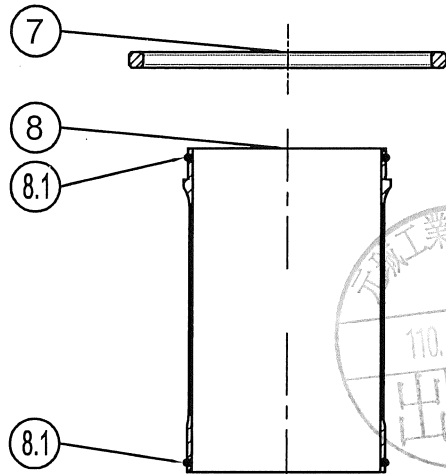

ROAD_86.5L

Road Wide_86.5L

MTB

型號 (Model No)	零件料號 (Item No)	材質 (Material)
5 PT-6635U	R433	SUJ2
PT-6635UCB	R433A	Ceramic

NO	零件名稱 (Item Name)	零件料號 (Item No)	材質 (Material)	數量 (Qty)
1	鋁墊圈(φ35xφ29.1x4.5)	SPACER B650	AL6061	1PCS
2	鋁墊圈(φ35xφ29.1x2)	SPACER B653	AL6061	1PCS
3	鋁墊圈(φ35xφ29.1x1)	SPACER B650-010	AL6061	1PCS
4	29尼龍襯套	BUSHING B659	Nylon	2PCS
5	6806培林	BEARING		2PCS
*6	6635U 鋁碗	CUP B290	AL6061	2PCS
7	鋁墊圈(φ51xφ46.2x2.5)	SPACER B632	AL6061	1PCS
8	6638 中管	SHELL B584	AL6061	1PCS
8.1	O型圈	O-RING A297	Rubber	2PCS
	附BB說明書	B-42W		1PCS

				PT-6635U(UCB)		名稱	
4				DRAWN BY 日期 DATE		校對	
3				林美紅 1100114		CHCKED BY	
2				DESIGNED BY 日期 DATE		圖號	
1						單位	
NO	原有資料	修改資料	BY	DATE	110.1.15		mm
PRESTINE				元城工業有限公司			
						比例	1:1
						SCALE	