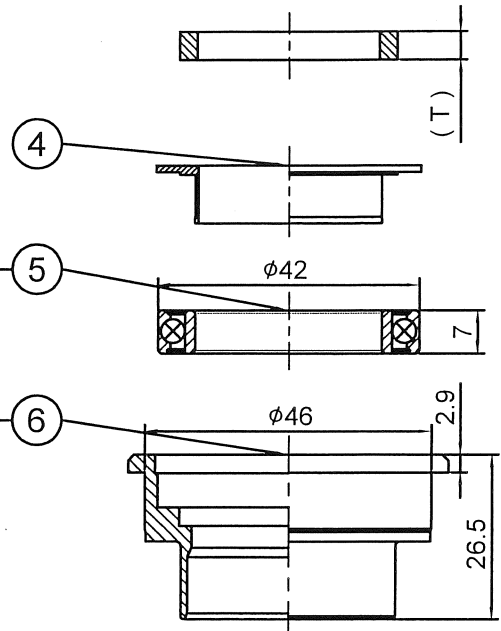

ROAD_86.5L

Road Wide_86.5L

MTB

型號 (Model No)	零件料號 (Item No)	材質 (Material)
5 PT-6635U	R433	SUJ2
PT-6635UCB	R433A	Ceramic

NO	零件名稱 (Item Name)	零件料號 (Item No)	材質 (Material)	數量 (Qty)
1	鋁墊圈(φ35xφ29.1x4.5)	SPACER B650	AL6061	1PCS
2	鋁墊圈(φ35xφ29.1x2)	SPACER B653	AL6061	1PCS
3	鋁墊圈(φ35xφ29.1x1)	SPACER B650-010	AL6061	1PCS
4	29尼龍襯套	BUSHING B659	Nylon	2PCS
5	6806培林	BEARING		2PCS
*6	6635U 鋁碗	CUP B290	AL6061	2PCS
7	鋁墊圈(φ51xφ46.2x2.5)	SPACER B632	AL6061	1PCS
8	6638 中管	SHELL B584	AL6061	1PCS
8.1	O型圈	O-RING A297	Rubber	2PCS
	附BB說明書	B-42W		1PCS

				PT-6635U(UCB)		名稱	
4				DRAWN BY 日期 DATE		校對	
3				林美紅 1100114		CHCKED BY	
2				DESIGNED BY 日期 DATE		圖號	
1						單位	
NO	原有資料	修改資料	BY	DATE	110.1.15		mm
PRESTINE				元城工業有限公司			
						比例	1:1
						SCALE	