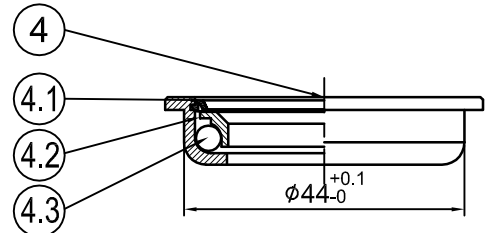

Stack Hight= 9.5+3=12.5±0.5

NO	零件名稱 (Item Name)		零件料號 (Item No)	材質 (Material)	數量 (Qty)
1	1 1/8"鋁上蓋	TOP COVER	H1804	AL6061	1PCS
1.1	O型圈	O-RING	A255	Rubber	1PCS
2	1 1/8"鋁束環	COMPRESSION RING	H2808	AL6061	1PCS
3	防水圈	SEAL	A256	Rubber	1PCS
4	半卡式隱藏式碗	SEMI CARTRIDGE CUP	H4554	1008	2PCS
4.1	防水圈	SEAL	A251	Nylon	2PCS
4.2	內珠軌	BALL RACE	H7201-1	4130	2PCS
4.3	5/32"x22珠巢	BALL RETAINER	R003		2PCS
6	1 1/8" 鐵下塞	CROWN RACE	H6204-6	1008	1PCS

4				PT-1805A		名稱		
3				DRAWN BY 日期 DATE		校對		
2		變更下塞H6204-1->H6204-6及組立高		雲雅婷 1030923		CHCKED BY		
1		組立高3.3 ^{+0.5} / _{-0.2} 組立高3±0.2		雲雅婷 1000902		圖號		
編號 NO		原有資料 修改資料		更改者 BY 日期 DATE		單位		mm
PRESTINE				元城工業有限公司		比例 SCALE		1:1