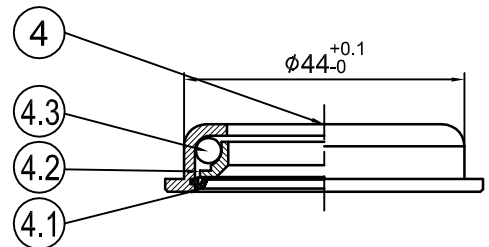

Stack Hight= 9.5+3=12.5±0.5

NO	零件名稱 (Item Name)		零件料號 (Item No)	材質 (Material)	數量 (Qty)
1	1 1/8"鋁上蓋	TOP COVER	H1804	AL6061	1PCS
1.1	O型圈	O-RING	A255	Rubber	1PCS
2	1 1/8"鋁束環	COMPRESSION RING	H2808	AL6061	1PCS
3	防水圈	SEAL	A256	Rubber	1PCS
4	半卡式隱藏式碗	SEMI CARTRIDGE CUP	H4554	1008	2PCS
4.1	防水圈	SEAL	A251	Nylon	2PCS
4.2	內珠軌	BALL RACE	H7201-1	4130	2PCS
4.3	5/32"x22珠巢	BALL RETAINER	R003		2PCS
6	1 1/8" 鐵下塞	CROWN RACE	H6204-6	1008	1PCS

4				PT-1805A		名稱		
3				DRAWN BY 日期 DATE		校對		
2		變更下塞H6204-1->H6204-6及組立高		雲雅婷 1030923		CHCKED BY		
1		組立高3.3 ^{+0.5} / _{-0.2} 組立高3±0.2		雲雅婷 1000902		圖號		
編號 NO		原有資料 修改資料		更改者 BY 日期 DATE		單位		mm
PRESTINE				元城工業有限公司		比例 SCALE		1:1