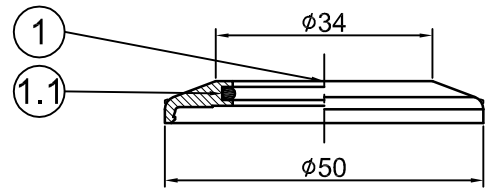

Stack Hight= 9.5+3=12.5±0.5

NO	零件名稱 (Item Name)		零件料號 (Item No)	材質 (Material)	數量 (Qty)
1	1 1/8"鋁上蓋	TOP COVER	H1804	AL6061	1PCS
1.1	O型圈	O-RING	A255	Rubber	1PCS
2	1 1/8"鋁束環	COMPRESSION RING	H2808	AL6061	1PCS
3	防水圈	SEAL	A256	Rubber	1PCS
4	半卡式隱藏式碗	SEMI CARTRIDGE CUP	H4554	1008	2PCS
4.1	防水圈	SEAL	A251	Nylon	2PCS
4.2	內珠軌	BALL RACE	H7201-1	4130	2PCS
4.3	5/32"x22珠巢	BALL RETAINER	R003		2PCS
6	1 1/8" 鐵下塞	CROWN RACE	H6204-6	1008	1PCS

4				PT-1805A		名稱		
3				DRAWN BY 日期 DATE		校對		
2		變更下塞H6204-1->H6204-6及組立高		雲雅婷 1030923		CHCKED BY		
1		組立高3.3 ^{+0.5} / _{-0.2} 組立高3±0.2		雲雅婷 1000902		圖號		
編號 NO		原有資料 修改資料		更改者 BY 日期 DATE		單位		mm
PRESTINE				元城工業有限公司		比例 SCALE		1:1