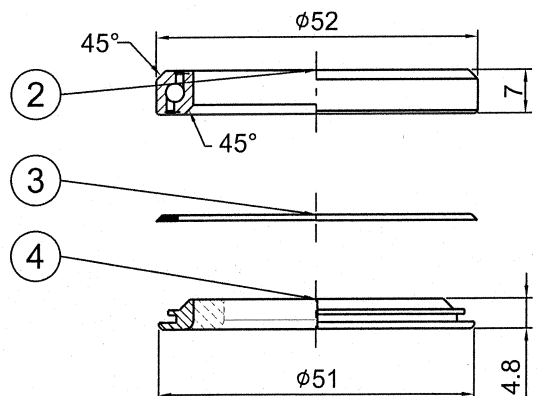

ZOOM 信隆 專用

客供品

Stack Hight = $15.7 + 1 = 16.7 \pm 0.5$

型號 (Model No)	零件料號 (Item No)	$\phi D^{+0}_{-0.1}$
PT-1863A-1-078	H6427-4	$\phi 39.8^{+0}_{-0.1}$
PT-1863A-2-078	H6427-5	$\phi 30.0^{+0}_{-0.1}$

NO	零件名稱 (Item Name)	零件料號 (Item No)	材質 (Material)	數量 (Qty)	
	客供上蓋 (穿線)	TOP COVER			
* 1	束環 (穿線)上8.3用	COMPRESSION RING	H2868A-1	AL6061	1PCS
2	軸承52x45°x7	SEALED BEARING	R413B	SUJ-2	2PCS
3	防水圈	SEAL	A277	Rubber	1PCS
* 4	鋁下塞 (下8.3用)	CROWN RACE		AL7075	1PCS

								PT-1863A-078 ZOOM 上8.3 下8.3		名稱	
編號 NO		原有資料		修改資料		更改者 BY		日期 DATE		校對 CHECKED BY	
										圖號	
										單位	
										比例 SCALE	
										mm	
										1:1	

PRESTINE

元城工業有限公司

109.1.17