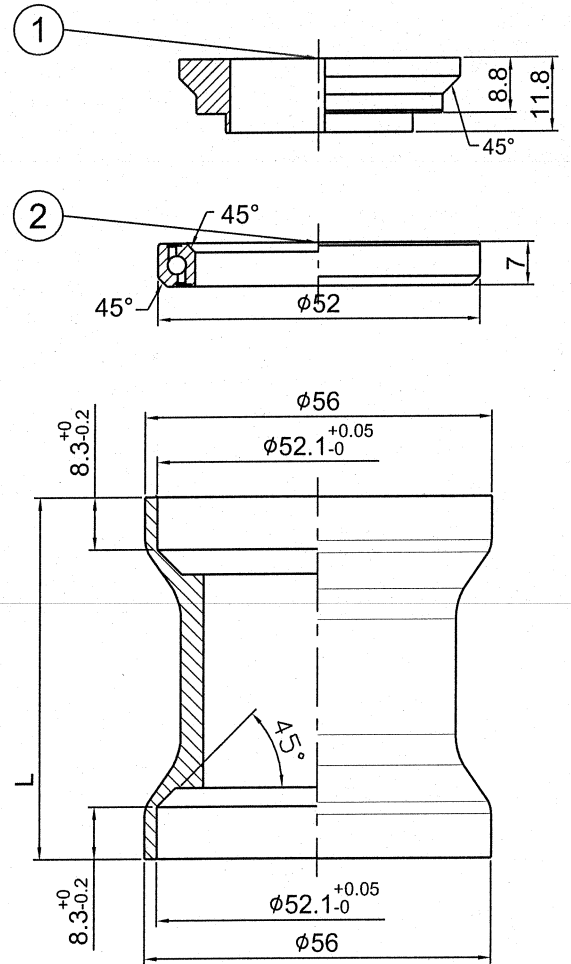

ZOOM 信隆 專用

客供品

Stack Hight = $15.7 + 1 = 16.7 \pm 0.5$

型號 (Model No)	零件料號 (Item No)	$\phi D^{+0}_{-0.1}$
PT-1863A-1-078	H6427-4	$\phi 39.8^{+0}_{-0.1}$
PT-1863A-2-078	H6427-5	$\phi 30.0^{+0}_{-0.1}$

NO	零件名稱 (Item Name)	零件料號 (Item No)	材質 (Material)	數量 (Qty)	
	客供上蓋 (穿線)	TOP COVER			
* 1	束環 (穿線)上8.3用	COMPRESSION RING	H2868A-1	AL6061	1PCS
2	軸承52x45°x7	SEALED BEARING	R413B	SUJ-2	2PCS
3	防水圈	SEAL	A277	Rubber	1PCS
* 4	鋁下塞 (下8.3用)	CROWN RACE		AL7075	1PCS

								PT-1863A-078 ZOOM 上8.3 下8.3		名稱	
編號 NO		原有資料		修改資料		更改者 BY		日期 DATE		校對 CHECKED BY	
										圖號	
										單位	
										比例 SCALE	
										mm	
										1:1	

PRESTINE

元城工業有限公司

109.1.17