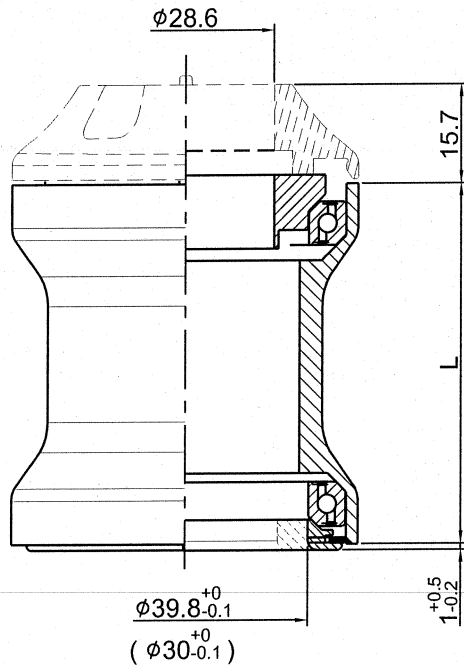

ZOOM 信隆 專用

客供品

Stack Hight = $15.7 + 1 = 16.7 \pm 0.5$

型號 (Model No)	零件料號 (Item No)	$\phi D^{+0}_{-0.1}$
PT-1863A-1-078	H6427-4	$\phi 39.8^{+0}_{-0.1}$
PT-1863A-2-078	H6427-5	$\phi 30.0^{+0}_{-0.1}$

NO	零件名稱 (Item Name)	零件料號 (Item No)	材質 (Material)	數量 (Qty)	
	客供上蓋 (穿線)	TOP COVER			
* 1	束環 (穿線)上8.3用	COMPRESSION RING	H2868A-1	AL6061	1PCS
2	軸承52x45°x7	SEALED BEARING	R413B	SUJ-2	2PCS
3	防水圈	SEAL	A277	Rubber	1PCS
* 4	鋁下塞 (下8.3用)	CROWN RACE		AL7075	1PCS

								PT-1863A-078 ZOOM 上8.3 下8.3		名稱	
編號 NO		原有資料		修改資料		更改者 BY		日期 DATE		校對 CHECKED BY	
										圖號	
										單位	
										比例 SCALE	
										mm	
										1:1	

PRESTINE

元城工業有限公司

109.1.17