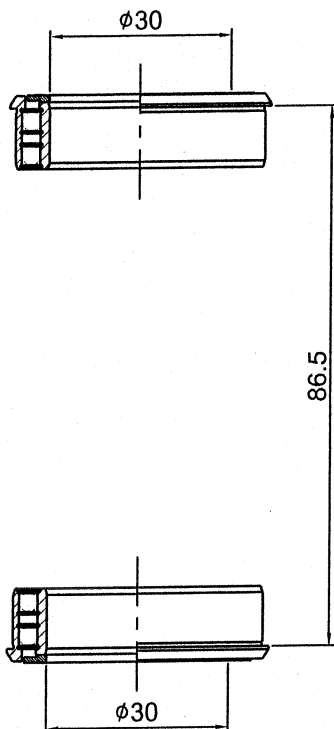

MTB

ROAD

註:H2305華司,不須組立,出貨須附2PCS

NO	零件名稱 (Item Name)	零件料號 (Item No)	材質 (Material)	數量 (Qty)	
1	鋁墊片 (φ37.5xφ30.1x1.21)	SPACER	B644	AL6061	2PCS
2	軸承41x30	SEALED BEARING	R454	SUJ2	2PCS
3	44鋁墊圈	SPACER	B613	AL6061	1PCS
4	(出貨必須附件) ※白鐵墊圈(40x30x0.5)	SPACER	H2305	SUS304	2PCS
	附BB說明書	B-44			1PCS

4	PT-6624B				名稱	
3	DRAWN BY 日期 DATE			校對 CHKED BY	圖號	
2	R454,B644-->尺寸變更,圖面重整	林美紅	1081029	林士閔	1040807	
1	增加89.5/92規格,增加零件B613+說明書B-44	林美紅	1080214	DESIGNED BY 日期 DATE	陳勝松	
編號 NO	原有資料	修改資料	更改者 BY	日期 DATE	108.10.29	單位 mm
PRESTINE 元城工業有限公司					比例 SCALE	1:1