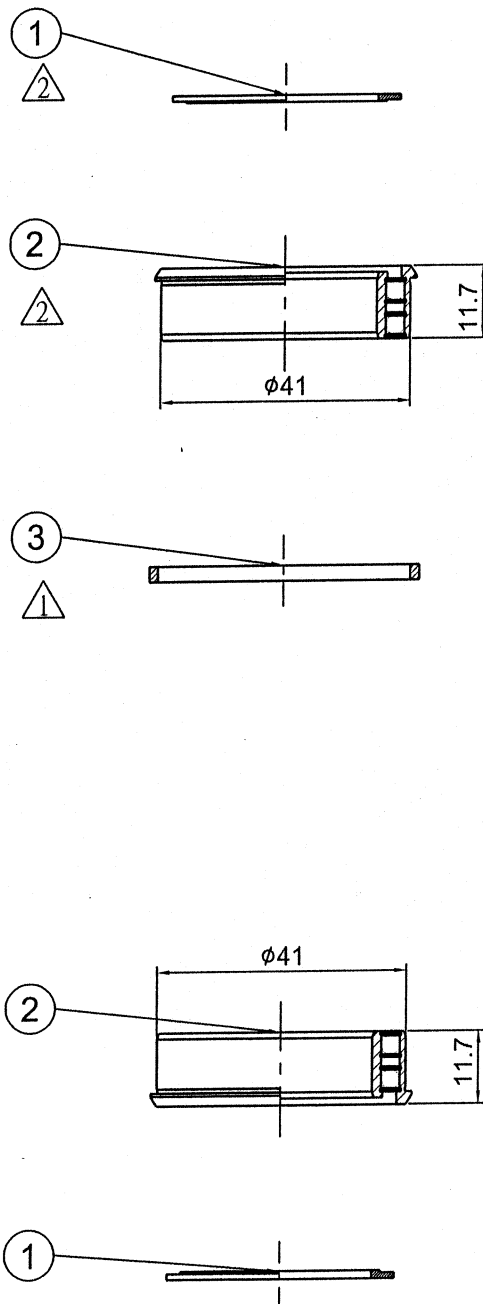

MTB

ROAD

註:H2305華司,不須組立,出貨須附2PCS

NO	零件名稱 (Item Name)	零件料號 (Item No)	材質 (Material)	數量 (Qty)	
1	鋁墊片 (φ37.5xφ30.1x1.21)	SPACER	B644	AL6061	2PCS
2	軸承41x30	SEALED BEARING	R454	SUJ2	2PCS
3	44鋁墊圈	SPACER	B613	AL6061	1PCS
4	(出貨必須附件) ※白鐵墊圈(40x30x0.5)	SPACER	H2305	SUS304	2PCS
	附BB說明書	B-44			1PCS

4	PT-6624B				名稱	
3	DRAWN BY 日期 DATE			校對 CHKED BY	圖號	
2	R454,B644-->尺寸變更,圖面重整	林美紅	1081029	林士閔	1040807	
1	增加89.5/92規格,增加零件B613+說明書B-44	林美紅	1080214	DESIGNED BY 日期 DATE	陳勝松	
編號 NO	原有資料	修改資料	更改者 BY	日期 DATE	108.10.29	單位 mm
PRESTINE 元城工業有限公司					比例 SCALE	1:1