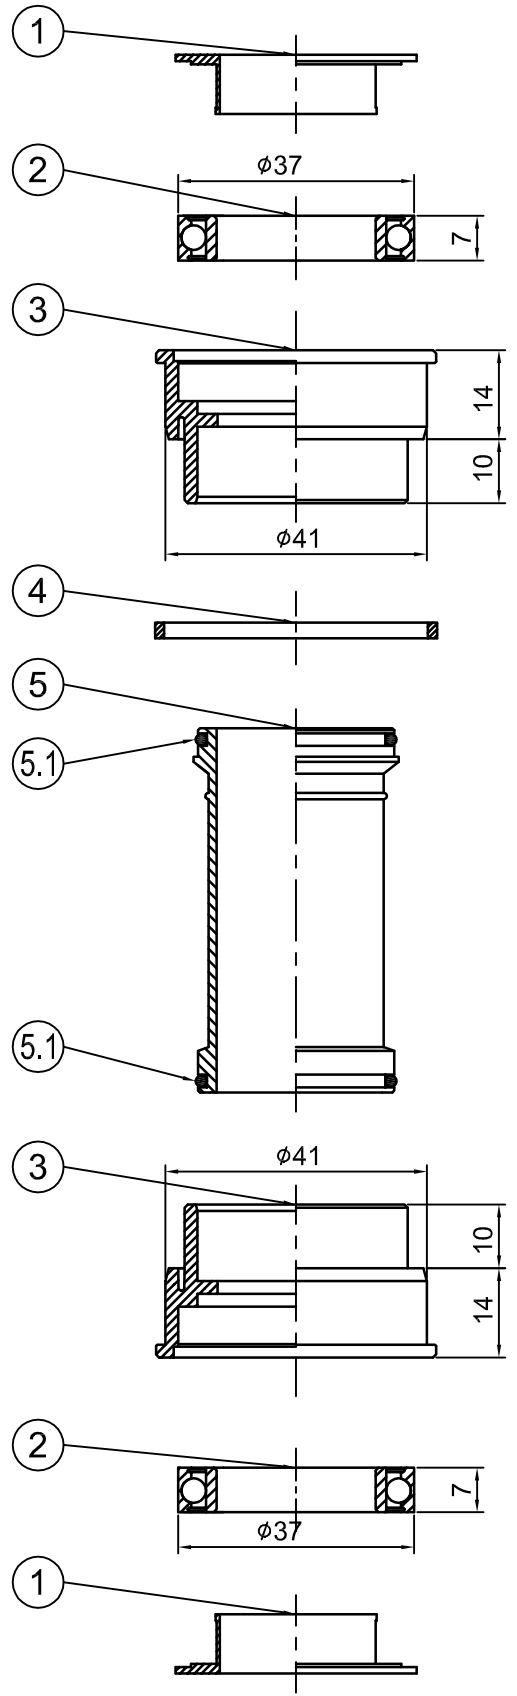

MTB

ROAD

型號 (Model No)	零件料號 (Item No)	材質 (Material)
② PT-6624P	R414	SUJ2
PT-6624PCB	R414A	Ceramic

NO	零件名稱 (Item Name)		零件料號 (Item No)	材質 (Material)	數量 (Qty)
1	防水圈	SEAL	A266	Nylon	2PCS
2	6805培林	BEARING			2PCS
3	41尼龍軸承碗	CUP	B229	Nylon N6	2PCS
4	44鋁墊圈	SPACER	B613	AL6061	1PCS
5	中管	SHELL	B567-2	黑 PC	1PCS
5.1	O型圈	O-RING	A269	Rubber	2PCS
	附BB說明書		B-03		1PCS

④			PT-6624P / PT-6624PCB			名稱	
③			繪圖	日期	DATE		校對
②			雲雅婷 1020313			圖號	
①			設計	日期	DATE		單位
編號	原有資料	修改資料	更改者	日期	DATE	比例	
NO			BY				
PRESTINE			元城工業有限公司				