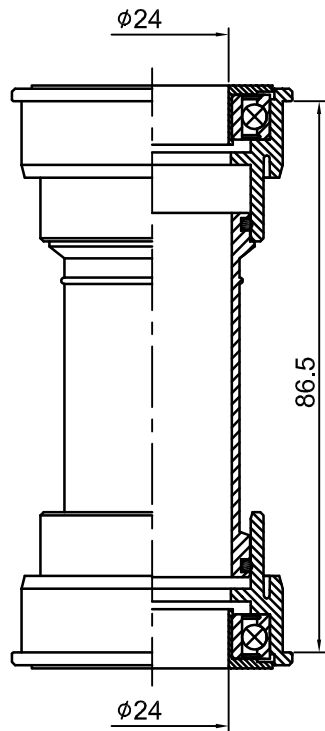

MTB

ROAD

型號 (Model No)	零件料號 (Item No)	材質 (Material)
② PT-6624P	R414	SUJ2
PT-6624PCB	R414A	Ceramic

NO	零件名稱 (Item Name)		零件料號 (Item No)	材質 (Material)	數量 (Qty)
1	防水圈	SEAL	A266	Nylon	2PCS
2	6805培林	BEARING			2PCS
3	41尼龍軸承碗	CUP	B229	Nylon N6	2PCS
4	44鋁墊圈	SPACER	B613	AL6061	1PCS
5	中管	SHELL	B567-2	黑 PC	1PCS
5.1	O型圈	O-RING	A269	Rubber	2PCS
	附BB說明書		B-03		1PCS

④			PT-6624P / PT-6624PCB			名稱	
③			繪圖	日期	DATE		校對
②			雲雅婷 1020313			圖號	
①			設計	日期	DATE		單位
編號	原有資料	修改資料	更改者	日期	DATE	比例	
NO			BY				
PRESTINE			元城工業有限公司				