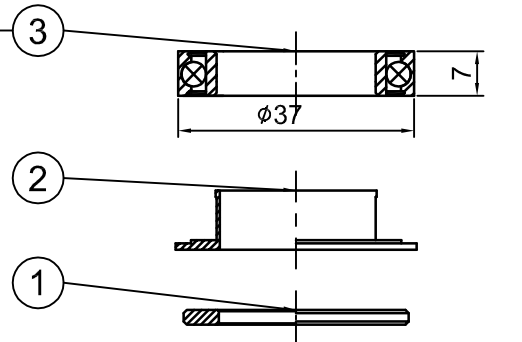

MTB

ROAD

MTB

ROAD

型號 (Model No)	零件料號 (Item No)	材質 (Material)
3 PT-6632D	R414	SUJ2
PT-6632DCB	R414A	Ceramic

NO	零件名稱 (Item Name)	零件料號 (Item No)	材質 (Material)	數量 (Qty)	
1	鋁墊圈(φ35xφ24x2.3)	SPACER	B620	AL6061	3PCS
2	防水圈	SEAL	A266	Nylon	2PCS
3	6805培林	BEARING			2PCS
4	6632左碗	CUP	B212	AL6061	2PCS
5	EX-5中管	SHELL	B572	AL6061	1PCS
5.1	O型圈	O-RING	A255	Rubber	2PCS
	附BB說明書	B-07			1PCS

4					PT-6632D / PT-6632DCB		名稱	
3					繪圖	DATE	校對	圖號
2				雲雅婷	1010130	CHKED BY		
1					DESIGNED BY	DATE	單位	mm
編號 NO	原有資料	修改資料	更改者 BY	日期 DATE			比例 SCALE	1:1
PRESTINE					元城工業有限公司			