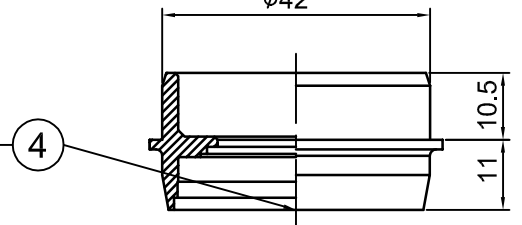

MTB

ROAD

MTB

ROAD

型號 (Model No)	零件料號 (Item No)	材質 (Material)
3 PT-6632D	R414	SUJ2
PT-6632DCB	R414A	Ceramic

NO	零件名稱 (Item Name)	零件料號 (Item No)	材質 (Material)	數量 (Qty)	
1	鋁墊圈(φ35xφ24x2.3)	SPACER	B620	AL6061	3PCS
2	防水圈	SEAL	A266	Nylon	2PCS
3	6805培林	BEARING			2PCS
4	6632左碗	CUP	B212	AL6061	2PCS
5	EX-5中管	SHELL	B572	AL6061	1PCS
5.1	O型圈	O-RING	A255	Rubber	2PCS
	附BB說明書	B-07			1PCS

4					PT-6632D / PT-6632DCB		名稱	
3					繪圖	DATE	校對	圖號
2				雲雅婷	1010130	CHKED BY		
1					DESIGNED BY	DATE	單位	mm
編號 NO	原有資料	修改資料	更改者 BY	日期 DATE			比例 SCALE	1:1
PRESTINE					元城工業有限公司			