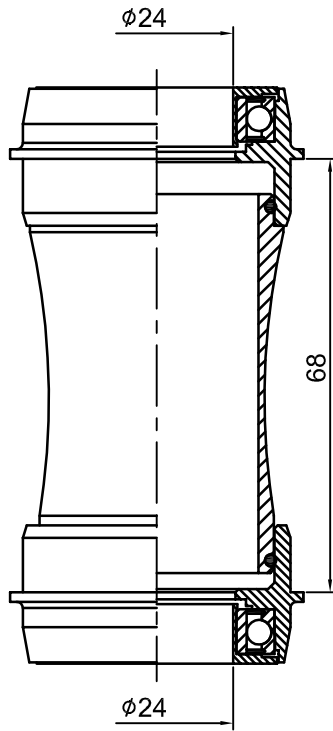

MTB

ROAD

MTB

ROAD

型號 (Model No)	零件料號 (Item No)	材質 (Material)
3 PT-6632D	R414	SUJ2
PT-6632DCB	R414A	Ceramic

NO	零件名稱 (Item Name)	零件料號 (Item No)	材質 (Material)	數量 (Qty)	
1	鋁墊圈(φ35xφ24x2.3)	SPACER	B620	AL6061	3PCS
2	防水圈	SEAL	A266	Nylon	2PCS
3	6805培林	BEARING			2PCS
4	6632左碗	CUP	B212	AL6061	2PCS
5	EX-5中管	SHELL	B572	AL6061	1PCS
5.1	O型圈	O-RING	A255	Rubber	2PCS
	附BB說明書	B-07			1PCS

4					PT-6632D / PT-6632DCB		名稱	
3					繪圖	DATE	校對	圖號
2				雲雅婷	1010130	CHKED BY		
1					DESIGNED BY	DATE	單位	mm
編號 NO	原有資料	修改資料	更改者 BY	日期 DATE			比例 SCALE	1:1
PRESTINE					元城工業有限公司			