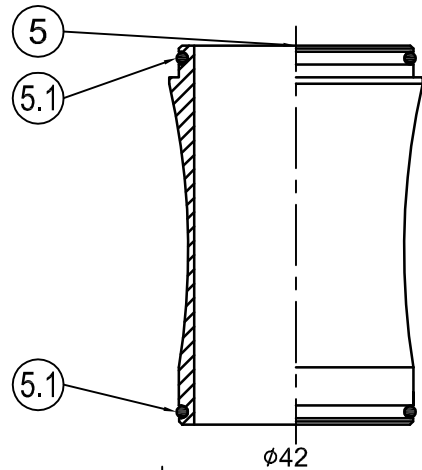

MTB

ROAD

MTB

ROAD

型號 (Model No)	零件料號 (Item No)	材質 (Material)
3 PT-6632D	R414	SUJ2
PT-6632DCB	R414A	Ceramic

NO	零件名稱 (Item Name)	零件料號 (Item No)	材質 (Material)	數量 (Qty)	
1	鋁墊圈(φ35xφ24x2.3)	SPACER	B620	AL6061	3PCS
2	防水圈	SEAL	A266	Nylon	2PCS
3	6805培林	BEARING			2PCS
4	6632左碗	CUP	B212	AL6061	2PCS
5	EX-5中管	SHELL	B572	AL6061	1PCS
5.1	O型圈	O-RING	A255	Rubber	2PCS
	附BB說明書	B-07			1PCS

4					PT-6632D / PT-6632DCB		名稱	
3					繪圖	DATE	校對	圖號
2				雲雅婷	1010130	CHKED BY		
1					DESIGNED BY	DATE	單位	mm
編號 NO	原有資料	修改資料	更改者 BY	日期 DATE			比例 SCALE	1:1
PRESTINE					元城工業有限公司			