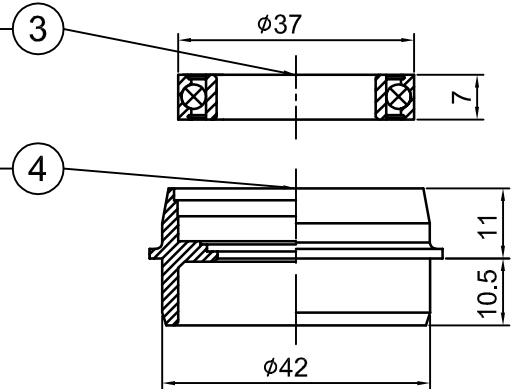

MTB

ROAD

MTB

ROAD

型號 (Model No)	零件料號 (Item No)	材質 (Material)
3 PT-6632D	R414	SUJ2
PT-6632DCB	R414A	Ceramic

NO	零件名稱 (Item Name)	零件料號 (Item No)	材質 (Material)	數量 (Qty)	
1	鋁墊圈(φ35xφ24x2.3)	SPACER	B620	AL6061	3PCS
2	防水圈	SEAL	A266	Nylon	2PCS
3	6805培林	BEARING			2PCS
4	6632左碗	CUP	B212	AL6061	2PCS
5	EX-5中管	SHELL	B572	AL6061	1PCS
5.1	O型圈	O-RING	A255	Rubber	2PCS
	附BB說明書	B-07			1PCS

4					PT-6632D / PT-6632DCB		名稱	
3					繪圖	DATE	校對	圖號
2				雲雅婷	1010130	CHKED BY		
1					DESIGNED BY	DATE	單位	mm
編號 NO	原有資料	修改資料	更改者 BY	日期 DATE			比例 SCALE	1:1
PRESTINE					元城工業有限公司			