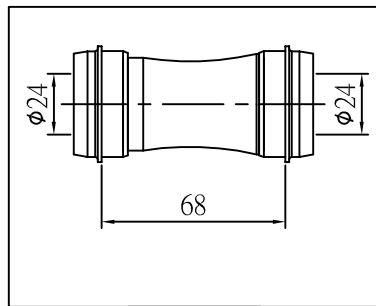

MTB

ROAD

MTB

ROAD

型號 (Model No)	零件料號 (Item No)	材質 (Material)
3 PT-6632D	R414	SUJ2
PT-6632DCB	R414A	Ceramic

NO	零件名稱 (Item Name)	零件料號 (Item No)	材質 (Material)	數量 (Qty)	
1	鋁墊圈(φ35xφ24x2.3)	SPACER	B620	AL6061	3PCS
2	防水圈	SEAL	A266	Nylon	2PCS
3	6805培林	BEARING			2PCS
4	6632左碗	CUP	B212	AL6061	2PCS
5	EX-5中管	SHELL	B572	AL6061	1PCS
5.1	O型圈	O-RING	A255	Rubber	2PCS
	附BB說明書	B-07			1PCS

4					PT-6632D / PT-6632DCB		名稱	
3					繪圖	DATE	校對	圖號
2				雲雅婷	1010130	CHKED BY		
1					DESIGNED BY	DATE	單位	mm
編號 NO	原有資料	修改資料	更改者 BY	日期 DATE			比例 SCALE	1:1
PRESTINE					元城工業有限公司			