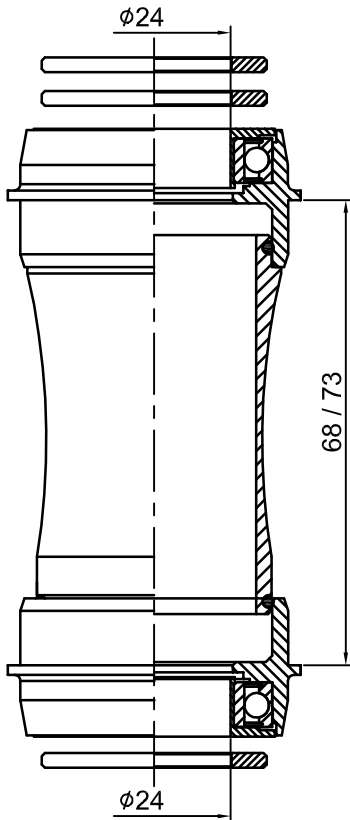

MTB

ROAD

MTB

ROAD

型號 (Model No)	零件料號 (Item No)	材質 (Material)
3 PT-6632D	R414	SUJ2
PT-6632DCB	R414A	Ceramic

NO	零件名稱 (Item Name)	零件料號 (Item No)	材質 (Material)	數量 (Qty)	
1	鋁墊圈(φ35xφ24x2.3)	SPACER	B620	AL6061	3PCS
2	防水圈	SEAL	A266	Nylon	2PCS
3	6805培林	BEARING			2PCS
4	6632左碗	CUP	B212	AL6061	2PCS
5	EX-5中管	SHELL	B572	AL6061	1PCS
5.1	O型圈	O-RING	A255	Rubber	2PCS
	附BB說明書	B-07			1PCS

4					PT-6632D / PT-6632DCB		名稱	
3					繪圖	DATE	校對	圖號
2				雲雅婷	1010130	CHKED BY		
1					DESIGNED BY	DATE	單位	mm
編號 NO	原有資料	修改資料	更改者 BY	日期 DATE			比例 SCALE	1:1
PRESTINE					元城工業有限公司			