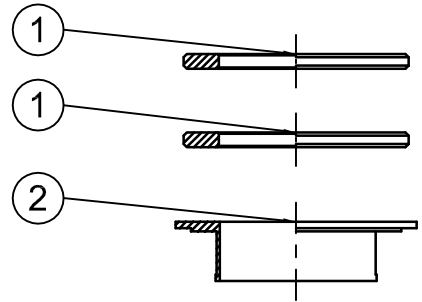

MTB

ROAD

MTB

ROAD

型號 (Model No)	零件料號 (Item No)	材質 (Material)
3 PT-6632D	R414	SUJ2
PT-6632DCB	R414A	Ceramic

NO	零件名稱 (Item Name)	零件料號 (Item No)	材質 (Material)	數量 (Qty)	
1	鋁墊圈(φ35xφ24x2.3)	SPACER	B620	AL6061	3PCS
2	防水圈	SEAL	A266	Nylon	2PCS
3	6805培林	BEARING			2PCS
4	6632左碗	CUP	B212	AL6061	2PCS
5	EX-5中管	SHELL	B572	AL6061	1PCS
5.1	O型圈	O-RING	A255	Rubber	2PCS
	附BB說明書	B-07			1PCS

4					PT-6632D / PT-6632DCB		名稱	
3					繪圖	DATE	校對	圖號
2				雲雅婷	1010130	CHKED BY		
1					DESIGNED BY	DATE	單位	mm
編號 NO	原有資料	修改資料	更改者 BY	日期 DATE			比例 SCALE	1:1
PRESTINE					元城工業有限公司			