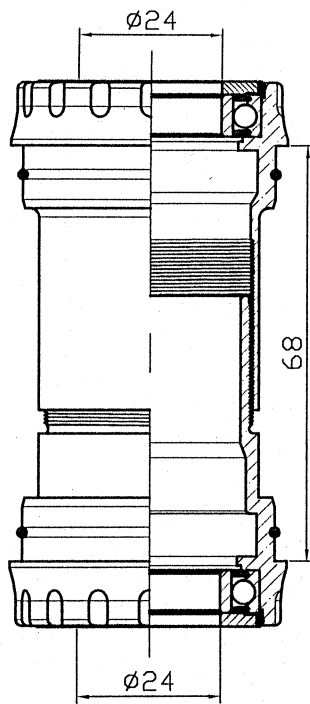

MTB

ROAD

型號	培林料號	材質
PT-6632F	R451	SUJ2
PT-6632FCB	R451A	Ceramic

註:H2404華司，不須組立，出貨須附3PCS

NO	零件名稱	零件料號	材質	數量
	說明書	B21		1PCS
6	ø32xø24.5x0.25華司	H2404	SUS430	3PCS
5	6632F 雙色左碗	B248	AL6061	1PCS
4.1	O型圈	A255	Rubber	2PCS
4	6632F 雙色右碗	B247	AL6061	1PCS
3	培林(37x24x7-2RS)	R451	SUJ2	2PCS
2.1	O型圈(ø28x1.2)	A296	Nylon	2PCS
2	鋁墊片(ø37.5xø24.05x2.2)	B637	AL6061	2PCS
1	鋁墊圈(ø35xø24x2.3)	B620	AL6061	3PCS

PT-6632F / PT-6632FCB		名稱	
繪圖DRAWN BY	日期 DATE	校對	
林士閔	1040709	CHCKED BY	
設計DESIGNED BY	日期 DATE	圖號	
	104.7.24	單位	mm
編號 NO	原有資料	修改資料	更改者 BY
			日期 DATE
PRESTINE		元城工業有限公司	比例 SCALE 1:1