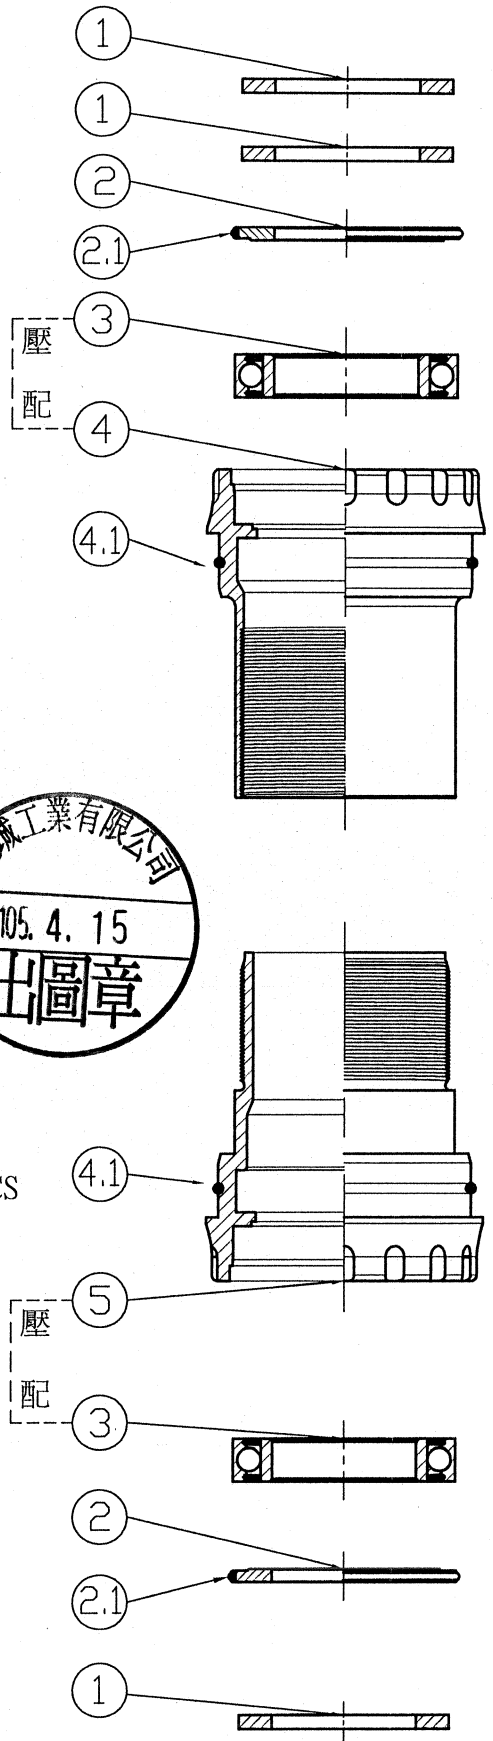

MTB

ROAD

型號	培林料號	材質
PT-6632F	R451	SUJ2
PT-6632FCB	R451A	Ceramic

註:H2404華司，不須組立，出貨須附3PCS

NO	零件名稱	零件料號	材質	數量
	說明書	B21		1PCS
6	ø32xø24.5x0.25華司	H2404	SUS430	3PCS
5	6632F 雙色左碗	B248	AL6061	1PCS
4.1	O型圈	A255	Rubber	2PCS
4	6632F 雙色右碗	B247	AL6061	1PCS
3	培林(37x24x7-2RS)	R451	SUJ2	2PCS
2.1	O型圈(ø28x1.2)	A296	Nylon	2PCS
2	鋁墊片(ø37.5xø24.05x2.2)	B637	AL6061	2PCS
1	鋁墊圈(ø35xø24x2.3)	B620	AL6061	3PCS

PT-6632F / PT-6632FCB		名稱	
繪圖DRAWN BY	日期 DATE	校對	
林士閔	1040709	CHCKED BY	
設計DESIGNED BY	日期 DATE	圖號	
	104.7.24	單位	mm
編號 NO	原有資料	修改資料	更改者 BY
			日期 DATE
PRESTINE		元城工業有限公司	比例 SCALE 1:1