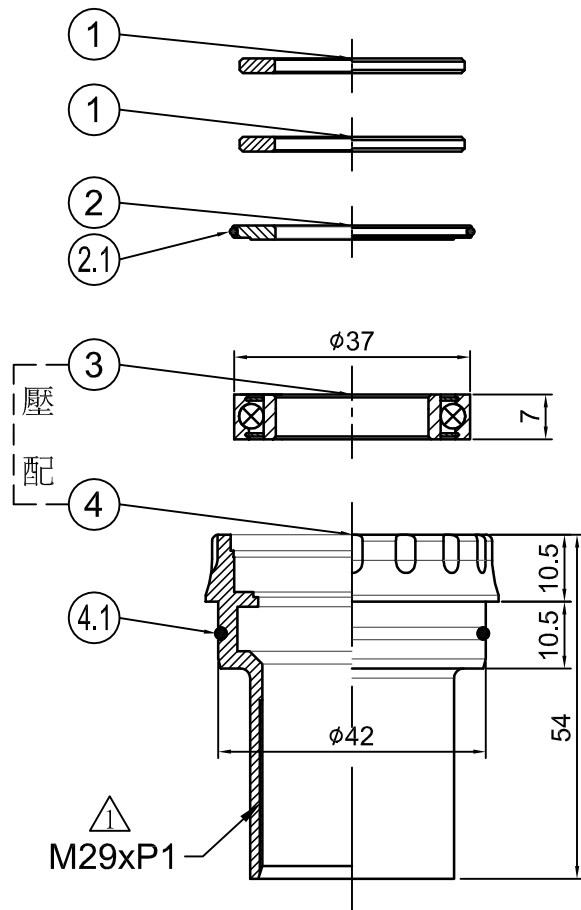

MTB

ROAD

型號 (Model No)	零件料號 (Item No)	材質 (Material)
③ PT-6632F	R451	SUJ2
PT-6632FCB	R451A	Ceramic

註:H2404華司, 不須組立, 出貨須附3PCS

NO	零件名稱 (Item Name)	零件料號 (Item No)	材質 (Material)	數量 (Qty)	
1	鋁墊圈(φ35xφ24x2.3)	SPACER	B620	AL6061	3PCS
2	鋁墊片(φ37.5xφ24.05x2.2)	SPACER	B637	AL6061	2PCS
2.1	O型圈	O-RING	A296	Rubber	2PCS
3	培林	BEARING			2PCS
4	6632F 右碗	CUP	B247	AL6061	1PCS
4.1	O型圈	O-RING	A255	Rubber	2PCS
5	6632F 左碗	CUP	B248	AL6061	1PCS
6	(出貨必須附件) ※華司(φ32xφ24.5x0.25)	WASHER	H2404	SUS430	3PCS
	附BB說明書	B-21			1PCS

④	PT-6632F/ PT-6632FCB				名稱	
③	繪圖DRAWN BY		日期 DATE	校對		
②	林士閔		1040709	CHECKED BY		
①	圖面重整+ 改為M29xP1		林美紅	1061110	圖號	
編號 NO	原有資料	修改資料	更改者 BY	日期 DATE	單位	mm
PRESTINE					比例 SCALE	1:1
元城工業有限公司						