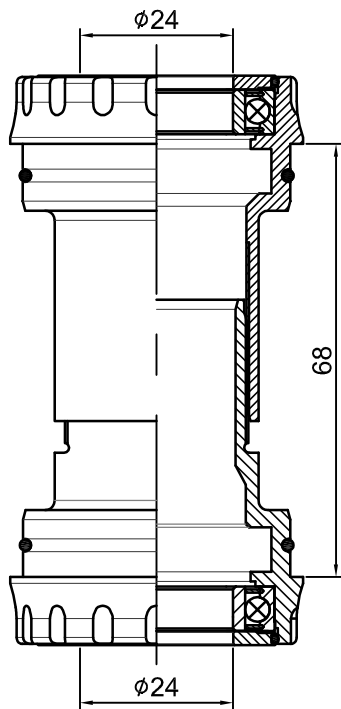

MTB

ROAD

型號 (Model No)	零件料號 (Item No)	材質 (Material)
③ PT-6632F	R451	SUJ2
PT-6632FCB	R451A	Ceramic

註:H2404華司, 不須組立, 出貨須附3PCS

NO	零件名稱 (Item Name)	零件料號 (Item No)	材質 (Material)	數量 (Qty)	
1	鋁墊圈(φ35xφ24x2.3)	SPACER	B620	AL6061	3PCS
2	鋁墊片(φ37.5xφ24.05x2.2)	SPACER	B637	AL6061	2PCS
2.1	O型圈	O-RING	A296	Rubber	2PCS
3	培林	BEARING			2PCS
4	6632F 右碗	CUP	B247	AL6061	1PCS
4.1	O型圈	O-RING	A255	Rubber	2PCS
5	6632F 左碗	CUP	B248	AL6061	1PCS
6	(出貨必須附件) ※華司(φ32xφ24.5x0.25)	WASHER	H2404	SUS430	3PCS
	附BB說明書	B-21			1PCS

④	PT-6632F/ PT-6632FCB				名稱	
③	繪圖DRAWN BY		日期 DATE	校對		
②	林士閔		1040709	CHECKED BY		
①	圖面重整+ 改為M29xP1		林美紅	1061110	圖號	
編號 NO	原有資料	修改資料	更改者 BY	日期 DATE	單位	mm
PRESTINE					比例 SCALE	1:1
元城工業有限公司						