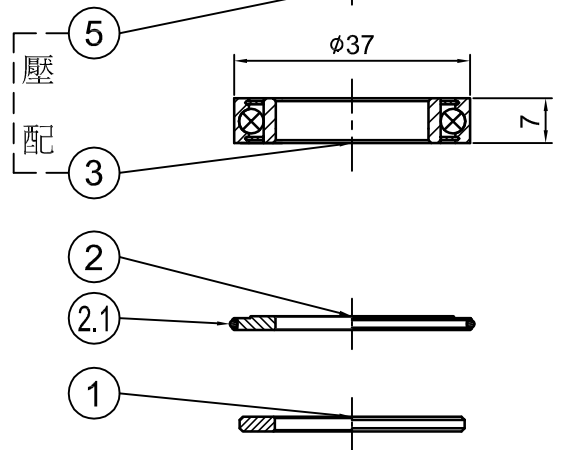

MTB

ROAD

型號 (Model No)	零件料號 (Item No)	材質 (Material)
③ PT-6632F	R451	SUJ2
PT-6632FCB	R451A	Ceramic

註:H2404華司, 不須組立, 出貨須附3PCS

NO	零件名稱 (Item Name)	零件料號 (Item No)	材質 (Material)	數量 (Qty)	
1	鋁墊圈(φ35xφ24x2.3)	SPACER	B620	AL6061	3PCS
2	鋁墊片(φ37.5xφ24.05x2.2)	SPACER	B637	AL6061	2PCS
2.1	O型圈	O-RING	A296	Rubber	2PCS
3	培林	BEARING			2PCS
4	6632F 右碗	CUP	B247	AL6061	1PCS
4.1	O型圈	O-RING	A255	Rubber	2PCS
5	6632F 左碗	CUP	B248	AL6061	1PCS
6	(出貨必須附件) ※華司(φ32xφ24.5x0.25)	WASHER	H2404	SUS430	3PCS
	附BB說明書	B-21			1PCS

④	PT-6632F/ PT-6632FCB				名稱	
③	繪圖DRAWN BY		日期 DATE	校對		
②	林士閔		1040709	CHECKED BY		
①	圖面重整+ 改為M29xP1		林美紅	1061110	圖號	
編號 NO	原有資料	修改資料	更改者 BY	日期 DATE	單位	mm
PRESTINE					比例 SCALE	1:1
元城工業有限公司						