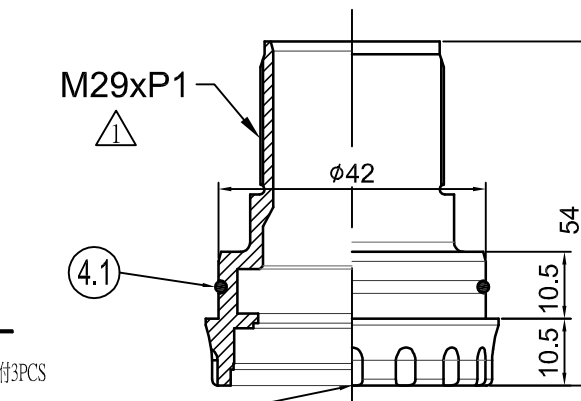

MTB

ROAD

型號 (Model No)	零件料號 (Item No)	材質 (Material)
③ PT-6632F	R451	SUJ2
PT-6632FCB	R451A	Ceramic

註:H2404華司, 不須組立, 出貨須附3PCS

NO	零件名稱 (Item Name)	零件料號 (Item No)	材質 (Material)	數量 (Qty)	
1	鋁墊圈(φ35xφ24x2.3)	SPACER	B620	AL6061	3PCS
2	鋁墊片(φ37.5xφ24.05x2.2)	SPACER	B637	AL6061	2PCS
2.1	O型圈	O-RING	A296	Rubber	2PCS
3	培林	BEARING			2PCS
4	6632F 右碗	CUP	B247	AL6061	1PCS
4.1	O型圈	O-RING	A255	Rubber	2PCS
5	6632F 左碗	CUP	B248	AL6061	1PCS
6	(出貨必須附件) ※華司(φ32xφ24.5x0.25)	WASHER	H2404	SUS430	3PCS
	附BB說明書	B-21			1PCS

④	PT-6632F/ PT-6632FCB				名稱	
③	繪圖DRAWN BY		日期 DATE	校對		
②	林士閔		1040709	CHECKED BY		
①	圖面重整+ 改為M29xP1		林美紅	1061110	圖號	
編號 NO	原有資料	修改資料	更改者 BY	日期 DATE	單位	mm
PRESTINE					比例 SCALE	1:1
元城工業有限公司						