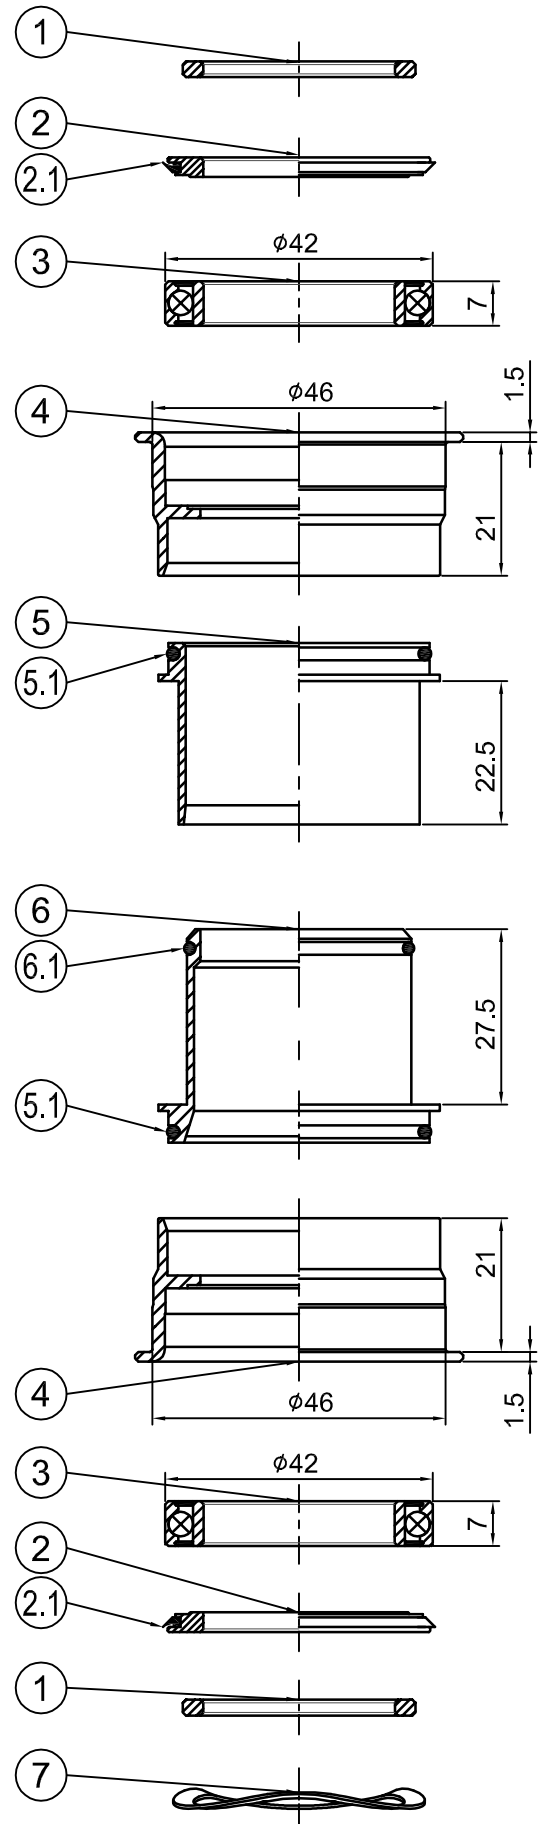

型號 (Model No)	零件料號 (Item No)	材質 (Material)
③ PT-6635D	R433	SUJ2
PT-6635DCB	R433A	Ceramic

註:H2305華司，不須組立，出貨須附3PCS

NO	零件名稱 (Item Name)	零件料號 (Item No)	材質 (Material)	數量 (Qty)
1	36.5x30x2.5 鋁華司 WASHER	B622	AL6061	2PCS
2	41x30x3 鋁墊片 SPACER	B619	AL6061	2PCS
2.1	防水圈 SEAL	A257	Rubber	2PCS
3	6806培林 BEARING			2PCS
4	6635 鋁碗 CUP	B216	AL6061	2PCS
5	6635D 中管(R) SHELL	B585	AL6061	1PCS
5.1	O型圈 O-RING	A284	Rubber	2PCS
6	6635D 中管(L) SHELL	B586	AL6061	1PCS
6.1	O型圈 O-RING	A255	Rubber	1PCS
7	彈簧墊片 SPRING WASHER	H2211	K7	1PCS
8	(出貨必須附件) ※白鐵墊圈(40x30x0.5) SPACER	H2305	SUS304	3PCS
	附BB說明書	B-20		1PCS

④		PT-6635D / PT-6635DCB		名稱	
③		繪圖 DRAWN BY	日期 DATE	校對 CHECKED BY	
②		雲雅婷	1030524		
①		設計 DESIGNED BY	日期 DATE	圖號	
編號 NO	原有資料	修改資料	更改者 BY	日期 DATE	單位 mm
PRESTINE				元城工業有限公司	
				比例 SCALE	1:1