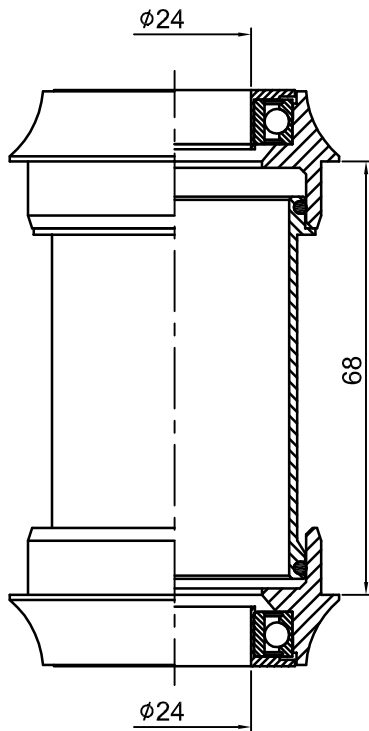

MTB

ROAD

MTB

ROAD

型號 (Model No)	零件料號 (Item No)	材質 (Material)
③ PT-6637	R414	SUJ2
PT-6637CB	R414A	Ceramic

NO	零件名稱 (Item Name)	零件料號 (Item No)	材質 (Material)	數量 (Qty)	
1	鋁墊圈(φ35xφ24x2.3)	SPACER	B620	AL6061	3PCS
2	防水圈	SEAL	A266	Nylon	2PCS
3	6805培林	BEARING			2PCS
4	6637 鋁碗	CUP	B221	AL6061	2PCS
5	6637 鋁中管	SHELL	B579	AL6061	1PCS
5.1	O型圈	O-RING	A284	Rubber	2PCS
	附BB說明書	B-07			1PCS

④					PT-6637 / PT-6637CB		名稱		
③					繪圖	DRAWN BY	日期	DATE	
②					雲雅婷	1010130	校對	CHKED BY	
①	新增PT-6637CB型號		雲雅婷	1011214	設計	DESIGNED BY	日期	DATE	
編號 NO	原有資料	修改資料	更改者 BY	日期 DATE				圖號	
								單位	mm
PRESTINE 元城工業有限公司								比例 SCALE	1:1