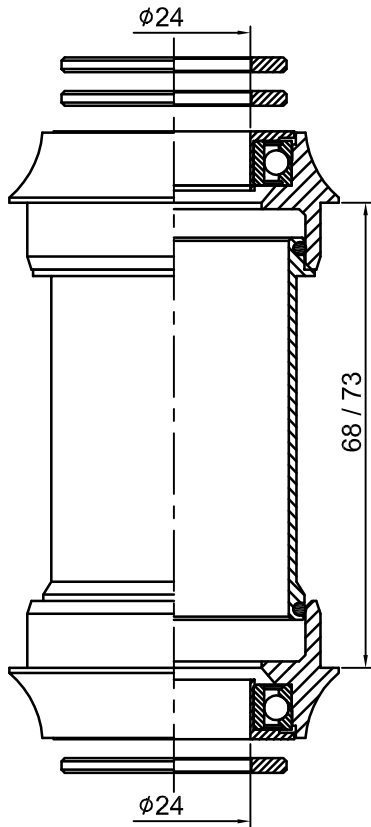

MTB

ROAD

MTB

ROAD

型號 (Model No)	零件料號 (Item No)	材質 (Material)
③ PT-6637	R414	SUJ2
PT-6637CB	R414A	Ceramic

NO	零件名稱 (Item Name)	零件料號 (Item No)	材質 (Material)	數量 (Qty)	
1	鋁墊圈(φ35xφ24x2.3)	SPACER	B620	AL6061	3PCS
2	防水圈	SEAL	A266	Nylon	2PCS
3	6805培林	BEARING			2PCS
4	6637 鋁碗	CUP	B221	AL6061	2PCS
5	6637 鋁中管	SHELL	B579	AL6061	1PCS
5.1	O型圈	O-RING	A284	Rubber	2PCS
	附BB說明書	B-07			1PCS

④					PT-6637 / PT-6637CB		名稱		
③					繪圖	DRAWN BY	日期	DATE	
②					雲雅婷	1010130	校對	CHKED BY	
①	新增PT-6637CB型號		雲雅婷	1011214	設計	DESIGNED BY	日期	DATE	
編號 NO	原有資料	修改資料	更改者 BY	日期 DATE				圖號	
								單位	mm
PRESTINE 元城工業有限公司								比例 SCALE	1:1