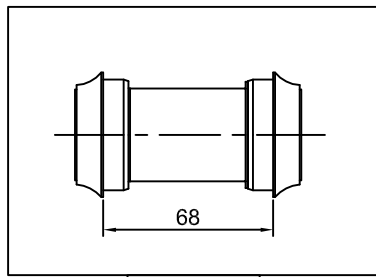

MTB

ROAD

MTB

ROAD

型號 (Model No)	零件料號 (Item No)	材質 (Material)
③ PT-6637	R414	SUJ2
PT-6637CB	R414A	Ceramic

NO	零件名稱 (Item Name)	零件料號 (Item No)	材質 (Material)	數量 (Qty)	
1	鋁墊圈(φ35xφ24x2.3)	SPACER	B620	AL6061	3PCS
2	防水圈	SEAL	A266	Nylon	2PCS
3	6805培林	BEARING			2PCS
4	6637 鋁碗	CUP	B221	AL6061	2PCS
5	6637 鋁中管	SHELL	B579	AL6061	1PCS
5.1	O型圈	O-RING	A284	Rubber	2PCS
	附BB說明書	B-07			1PCS

④					PT-6637 / PT-6637CB		名稱		
③					繪圖	DRAWN BY	日期	DATE	
②					雲雅婷	1010130	校對	CHKED BY	
①	新增PT-6637CB型號		雲雅婷	1011214	設計	DESIGNED BY	日期	DATE	
編號 NO	原有資料	修改資料	更改者 BY	日期 DATE				圖號	
								單位	mm
PRESTINE 元城工業有限公司								比例 SCALE	1:1