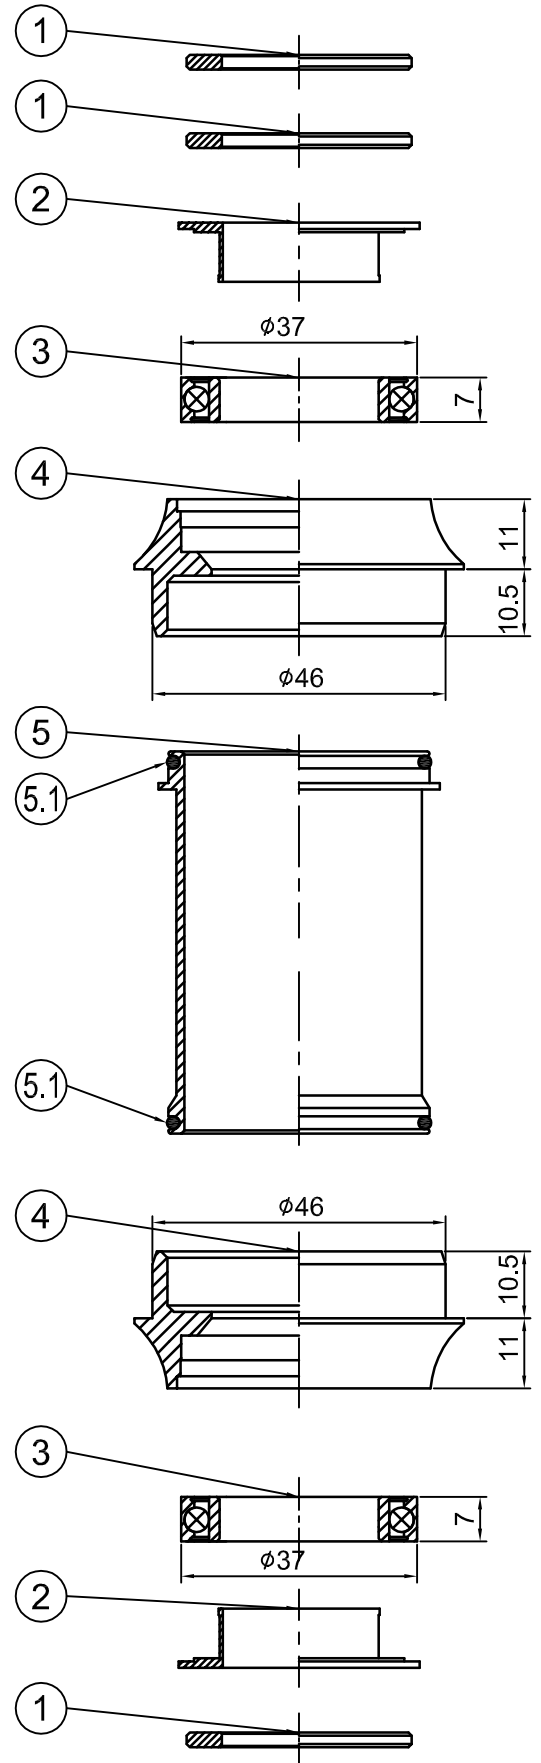

MTB

ROAD

MTB

ROAD

型號 (Model No)	零件料號 (Item No)	材質 (Material)
③ PT-6637	R414	SUJ2
PT-6637CB	R414A	Ceramic

NO	零件名稱 (Item Name)	零件料號 (Item No)	材質 (Material)	數量 (Qty)	
1	鋁墊圈(φ35xφ24x2.3)	SPACER	B620	AL6061	3PCS
2	防水圈	SEAL	A266	Nylon	2PCS
3	6805培林	BEARING			2PCS
4	6637 鋁碗	CUP	B221	AL6061	2PCS
5	6637 鋁中管	SHELL	B579	AL6061	1PCS
5.1	O型圈	O-RING	A284	Rubber	2PCS
	附BB說明書	B-07			1PCS

④					PT-6637 / PT-6637CB		名稱		
③					繪圖	DRAWN BY	日期	DATE	
②					雲雅婷	1010130	校對	CHKED BY	
①	新增PT-6637CB型號		雲雅婷	1011214	設計	DESIGNED BY	日期	DATE	
編號 NO	原有資料	修改資料	更改者 BY	日期 DATE				圖號	
								單位	mm
PRESTINE 元城工業有限公司								比例 SCALE	1:1