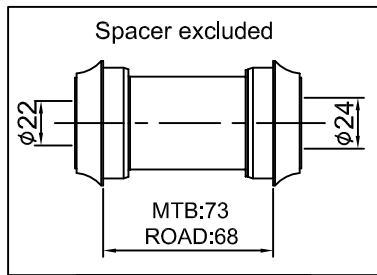

MTB

MTB & ROAD

MTB

ROAD

型號 (Model No)	零件料號 (Item No)	材質 (Material)
③ PT-6637M	R414	SUJ2
PT-6637MCB	R414A	Ceramic

NO	零件名稱 (Item Name)	零件料號 (Item No)	材質 (Material)	數量 (Qty)
1	彈簧墊片	SPRING WASHER	H2212 K7	1PCS
2	防水圈	SEAL	A266 Nylon	2PCS
3	6805培林	BEARING		2PCS
4	6637M 鋁碗	CUP	B225 AL6061	2PCS
5	鋁墊圈(Ø51xØ46.2x2.5)	SPACER	B632 AL6061	2PCS
6	6637 鋁中管	SHELL	B579 AL6061	1PCS
6.1	O型圈	O-RING	A284 Rubber	2PCS
7	6630 鋁襯套	BUSHING	B609 AL7075	1PCS
	附BB說明書	B-11		1PCS