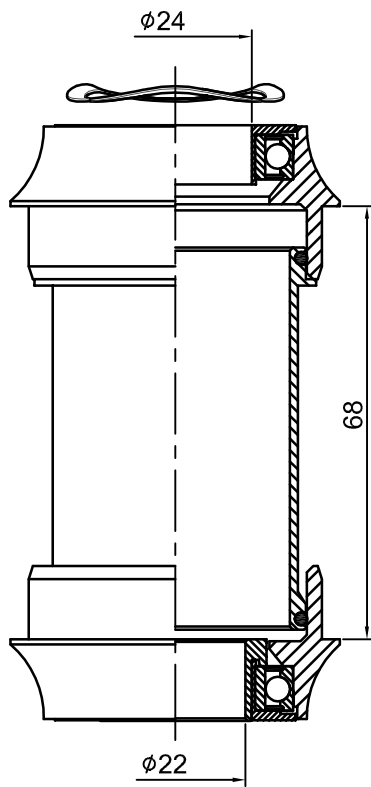

MTB

MTB & ROAD

MTB

ROAD

型號 (Model No)	零件料號 (Item No)	材質 (Material)
③ PT-6637M	R414	SUJ2
PT-6637MCB	R414A	Ceramic

NO	零件名稱 (Item Name)	零件料號 (Item No)	材質 (Material)	數量 (Qty)
1	彈簧墊片	SPRING WASHER	H2212 K7	1PCS
2	防水圈	SEAL	A266 Nylon	2PCS
3	6805培林	BEARING		2PCS
4	6637M 鋁碗	CUP	B225 AL6061	2PCS
5	鋁墊圈(Ø51xØ46.2x2.5)	SPACER	B632 AL6061	2PCS
6	6637 鋁中管	SHELL	B579 AL6061	1PCS
6.1	O型圈	O-RING	A284 Rubber	2PCS
7	6630 鋁襯套	BUSHING	B609 AL7075	1PCS
	附BB說明書	B-11		1PCS

④				PT-6637M / PT-6637MCB		名稱		
③				繪圖	日期	校對	圖號	
②				雲雅婷	1011023	CHKED BY		
①		增加H2212彈簧墊片		DESIGNED BY	日期	DATE	單位	
編號	原有資料	修改資料	更改者	BY	日期	DATE	mm	
PRESTINE				元城工業有限公司				比例
								SCALE
								1:1