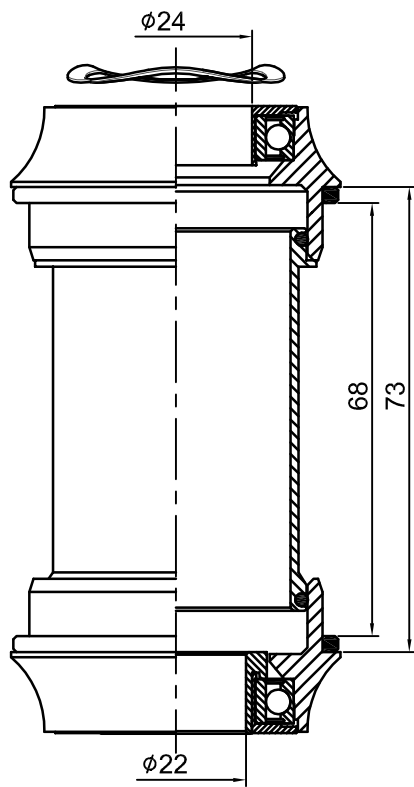

MTB

MTB & ROAD

MTB

ROAD

型號 (Model No)	零件料號 (Item No)	材質 (Material)
③ PT-6637M	R414	SUJ2
PT-6637MCB	R414A	Ceramic

NO	零件名稱 (Item Name)	零件料號 (Item No)	材質 (Material)	數量 (Qty)
1	彈簧墊片	SPRING WASHER	H2212 K7	1PCS
2	防水圈	SEAL	A266 Nylon	2PCS
3	6805培林	BEARING		2PCS
4	6637M 鋁碗	CUP	B225 AL6061	2PCS
5	鋁墊圈(Ø51xØ46.2x2.5)	SPACER	B632 AL6061	2PCS
6	6637 鋁中管	SHELL	B579 AL6061	1PCS
6.1	O型圈	O-RING	A284 Rubber	2PCS
7	6630 鋁襯套	BUSHING	B609 AL7075	1PCS
	附BB說明書	B-11		1PCS

④				PT-6637M / PT-6637MCB		名稱		
③				繪圖	日期	校對	圖號	
②				雲雅婷	1011023	CHKED BY		
①		增加H2212彈簧墊片		DESIGNED BY	日期	DATE	單位	
編號	原有資料	修改資料	更改者	BY	日期	DATE	mm	
PRESTINE				元城工業有限公司				比例
								SCALE
								1:1