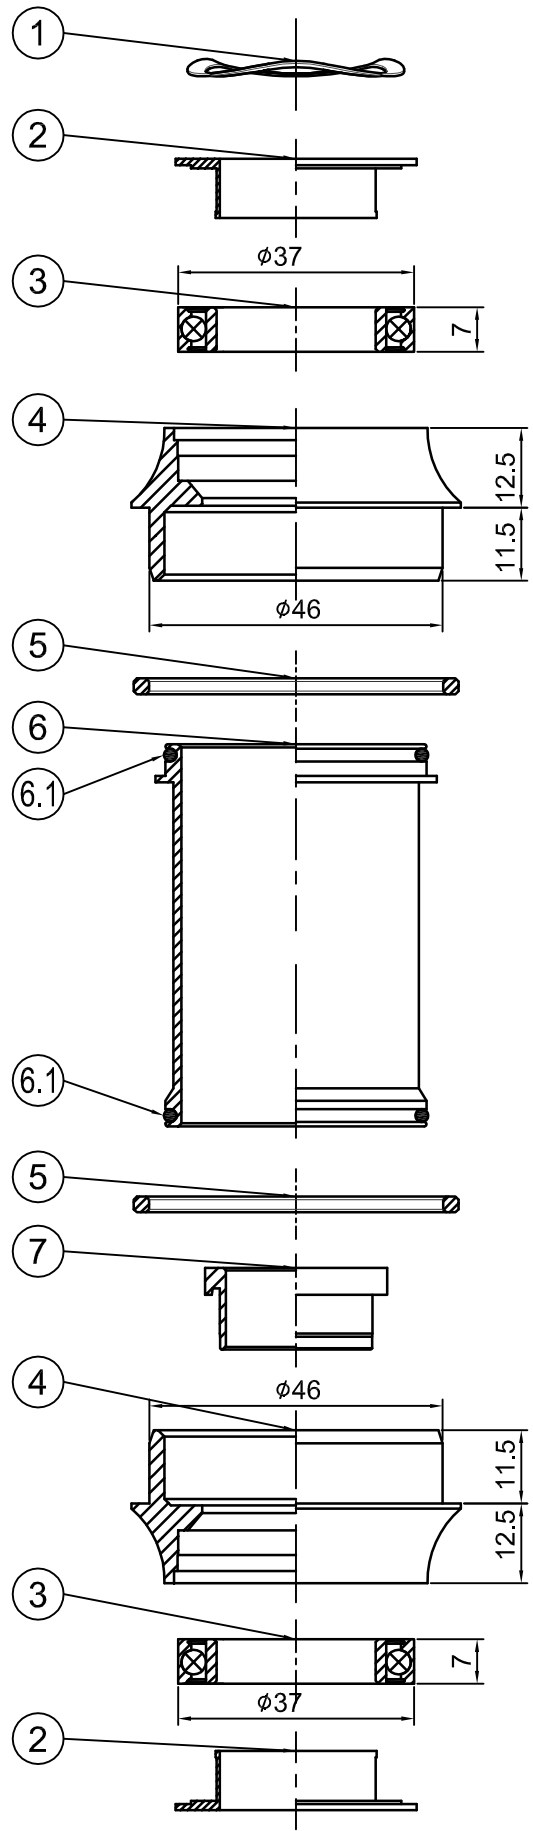

MTB

MTB & ROAD

MTB

ROAD

型號 (Model No)	零件料號 (Item No)	材質 (Material)
③ PT-6637M	R414	SUJ2
PT-6637MCB	R414A	Ceramic

NO	零件名稱 (Item Name)	零件料號 (Item No)	材質 (Material)	數量 (Qty)
1	彈簧墊片	SPRING WASHER	H2212 K7	1PCS
2	防水圈	SEAL	A266 Nylon	2PCS
3	6805培林	BEARING		2PCS
4	6637M 鋁碗	CUP	B225 AL6061	2PCS
5	鋁墊圈(Ø51xØ46.2x2.5)	SPACER	B632 AL6061	2PCS
6	6637 鋁中管	SHELL	B579 AL6061	1PCS
6.1	O型圈	O-RING	A284 Rubber	2PCS
7	6630 鋁襯套	BUSHING	B609 AL7075	1PCS
	附BB說明書	B-11		1PCS

④				PT-6637M / PT-6637MCB		名稱		
③				繪圖	日期	校對	圖號	
②				雲雅婷	1011023	CHKED BY		
①		增加H2212彈簧墊片		DESIGNED BY	日期	DATE	單位	
編號	原有資料	修改資料	更改者	BY	日期	DATE	mm	
PRESTINE				元城工業有限公司				比例
								SCALE
								1:1