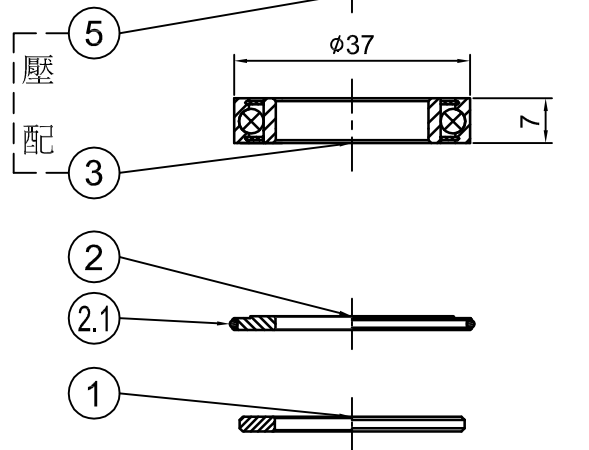

型號 (Model No)	零件料號 (Item No)	材質 (Material)
③ PT-6639	R451	SUJ2
PT-6639CB	R451A	Ceramic

⑥
註:H2404華司，不須組立，出貨須附3PCS

NO	零件名稱 (Item Name)	零件料號 (Item No)	材質 (Material)	數量 (Qty)	
1	鋁墊圈(φ35xφ24x2.3)	SPACER	B620	AL6061	3PCS
2	鋁墊片(φ37.5xφ24.05x0.25)	SPACER	B637	AL6061	2PCS
2.1	O型圈	O-RING	A269	Rubber	2PCS
3	培林	BEARING			2PCS
4	6639 右碗	CUP	B239	AL6061	1PCS
4.1	O型圈	O-RING	A284	Rubber	2PCS
5	6639 左碗	CUP	B240	AL6061	1PCS
6	(出貨必須附件) ※華司(φ32xφ24.5x0.25)	WASHER	H2404	SUS430	3PCS
	附BB說明書		B-21		1PCS

④		PT-6639 / PT-6639CB		名稱	
③		繪圖DRAWN BY	日期 DATE	校對	
②		雲雅婷	1030910	CHECKED BY	
①		設計DESIGNED BY	日期 DATE	圖號	
編號 NO	原有資料	修改資料	更改者 BY	日期 DATE	單位 mm
PRESTINE				元城工業有限公司	
				比例 SCALE	1:1