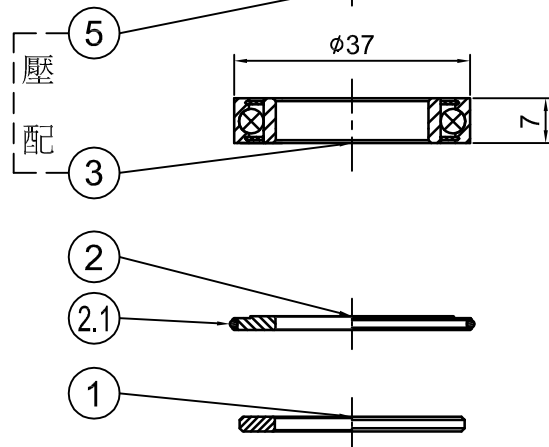

型號 (Model No)	零件料號 (Item No)	材質 (Material)
③ PT-6639T	R451	SUJ2
PT-6639TCB	R451A	Ceramic

註:H2404華司，不須組立，出貨須附3PCS

NO	零件名稱 (Item Name)	零件料號 (Item No)	材質 (Material)	數量 (Qty)	
1	鋁墊圈(φ35xφ24x2.3)	SPACER	B620	AL6061	3PCS
2	鋁墊片(φ37.5xφ24.05x1.2)	SPACER	B637	AL6061	2PCS
2.1	O型圈	O-RING	A296	Rubber	2PCS
3	培林	BEARING			2PCS
4	6639T 右碗	CUP	B250	AL6061	1PCS
5	6639T 左碗	CUP	B251	AL6061	1PCS
5.1	O型圈	O-RING	A255	Rubber	1PCS
6	(出貨必須附件) ※華司(φ32xφ24.5x0.25)	WASHER	H2404	SUS430	3PCS
	附BB說明書	B-24			1PCS

④				PT-6639T / PT-6639TCB		名稱	
③				繪圖DRAWN BY	日期 DATE		校對 CHECKED BY
②				雲雅婷	1041112	圖號	
①				設計DESIGNED BY	日期 DATE		單位
編號 NO	原有資料	修改資料	更改者 BY	日期 DATE		比例 SCALE	
PRESTINE							元城工業有限公司